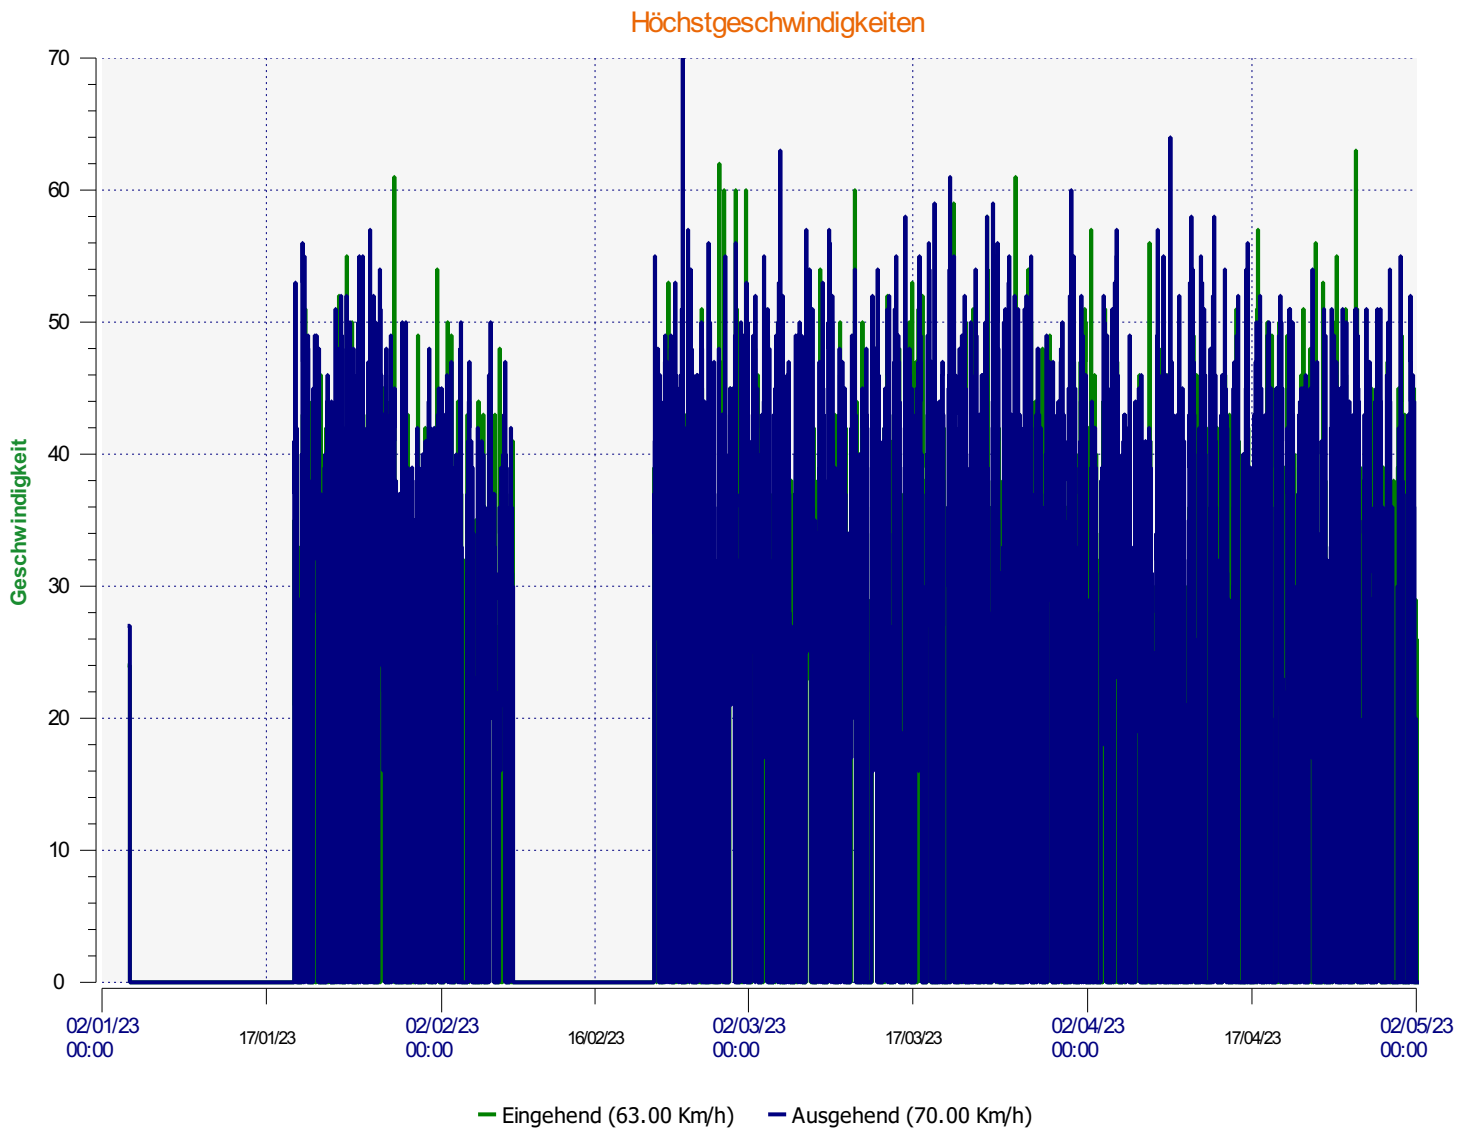

# ÉlanCité

DÉTECTER • INFORMER • SÉCURISER

---

**Beginn der** Mittwoch, 4. Januar 2023 12:30

**Auswertung:**

**Ende der Auswertung:** Dienstag, 2. Mai 2023 09:30

**Messort:**

**Kommentar:**

---

**Beginn der Auswertung:** Mittwoch, 4. Januar 2023 12:30  
**Ende der Auswertung:** Dienstag, 2. Mai 2023 09:30

**Messort:**

**Kommentar:**

**Beginn der Auswertung:** Mittwoch, 4. Januar 2023 12:30  
**Ende der Auswertung:** Dienstag, 2. Mai 2023 09:30

**Messort:**

**Kommentar:**

**Beginn der Auswertung:** Mittwoch, 4. Januar 2023 12:30  
**Ende der Auswertung:** Dienstag, 2. Mai 2023 09:30

**Messort:**

**Kommentar:**

Ankommende Fahrzeuge

<span style="color: #00FF00;">■</span>	<= 30 Km/h : 4.050 - (67.25 %)
<span style="color: #008000;">■</span>	31 - 40 Km/h : 1.549 - (25.72 %)
<span style="color: #FFFF00;">■</span>	41 - 50 Km/h : 378 - (6.28 %)
<span style="color: #808000;">■</span>	51 - 60 Km/h : 41 - (0.68 %)
<span style="color: #FF0000;">■</span>	61 - 70 Km/h : 4 - (0.07 %)
<span style="color: #800000;">■</span>	71 - 80 Km/h (et +) : 0 - (0.00 %)

**Beginn der Auswertung:** Mittwoch, 4. Januar 2023 12:30

**Ende der Auswertung:** Dienstag, 2. Mai 2023 09:30

**Messort:**

**Kommentar:**

**Perzentil Geschwindigkeit abfahrende Richtung**

**V30:** 28.00Km/h **V50:** 32.00Km/h **V85:** 41.00Km/h