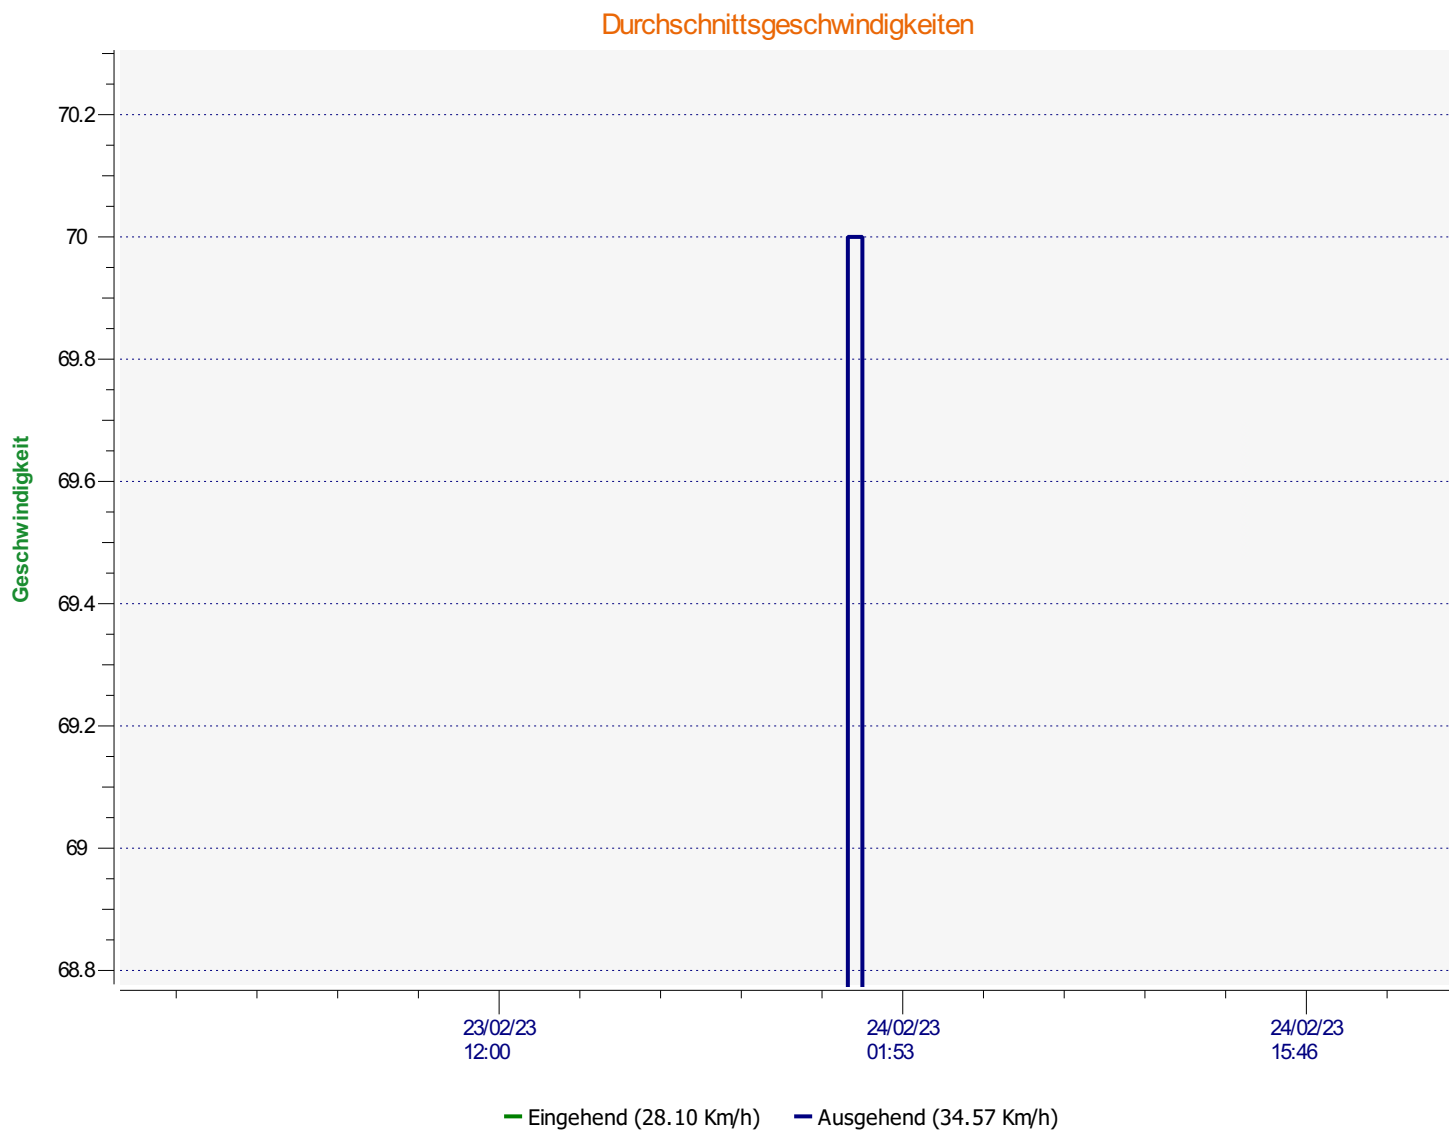

# ÉlanCité

DÉTECTER • INFORMER • SÉCURISER

---

**Beginn der** Mittwoch, 4. Januar 2023 12:30

**Auswertung:**

**Ende der Auswertung:** Dienstag, 2. Mai 2023 09:30

**Messort:**

**Kommentar:**

---

**Beginn der Auswertung:** Mittwoch, 4. Januar 2023 12:30  
**Ende der Auswertung:** Dienstag, 2. Mai 2023 09:30

**Messort:**

**Kommentar:**

**Beginn der Auswertung:** Mittwoch, 4. Januar 2023 12:30  
**Ende der Auswertung:** Dienstag, 2. Mai 2023 09:30

**Beginn der Auswertung:** Mittwoch, 4. Januar 2023 12:30  
**Ende der Auswertung:** Dienstag, 2. Mai 2023 09:30

**Messort:**

**Kommentar:**

**Perzentil Geschwindigkeit ankommende Richtung**

**V30:** 23.00Km/h **V50:** 26.00Km/h **V85:** 35.00Km/h

**Beginn der Auswertung:** Mittwoch, 4. Januar 2023 12:30

**Ende der Auswertung:** Dienstag, 2. Mai 2023 09:30

**Messort:**

**Kommentar:**

**Perzentil Geschwindigkeit abfahrende Richtung**

**V30:** 28.00Km/h **V50:** 32.00Km/h **V85:** 41.00Km/h