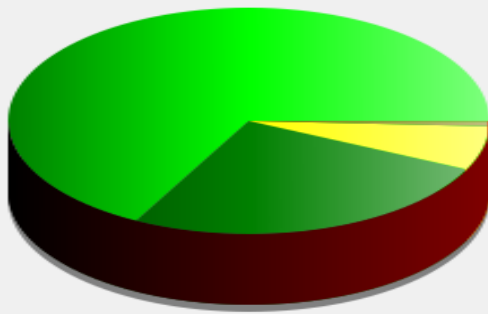

**Messort:**

**Kommentar:**

**Beginn der Auswertung:** Mittwoch, 4. Januar 2023 12:30  
**Ende der Auswertung:** Dienstag, 2. Mai 2023 09:30

**Messort:**

**Kommentar:**

Ankommende Fahrzeuge

<span style="color: #00FF00;">■</span>	<= 30 Km/h : 4.050 - (67.25 %)
<span style="color: #008000;">■</span>	31 - 40 Km/h : 1.549 - (25.72 %)
<span style="color: #FFFF00;">■</span>	41 - 50 Km/h : 378 - (6.28 %)
<span style="color: #808000;">■</span>	51 - 60 Km/h : 41 - (0.68 %)
<span style="color: #FF0000;">■</span>	61 - 70 Km/h : 4 - (0.07 %)
<span style="color: #800000;">■</span>	71 - 80 Km/h (et +) : 0 - (0.00 %)