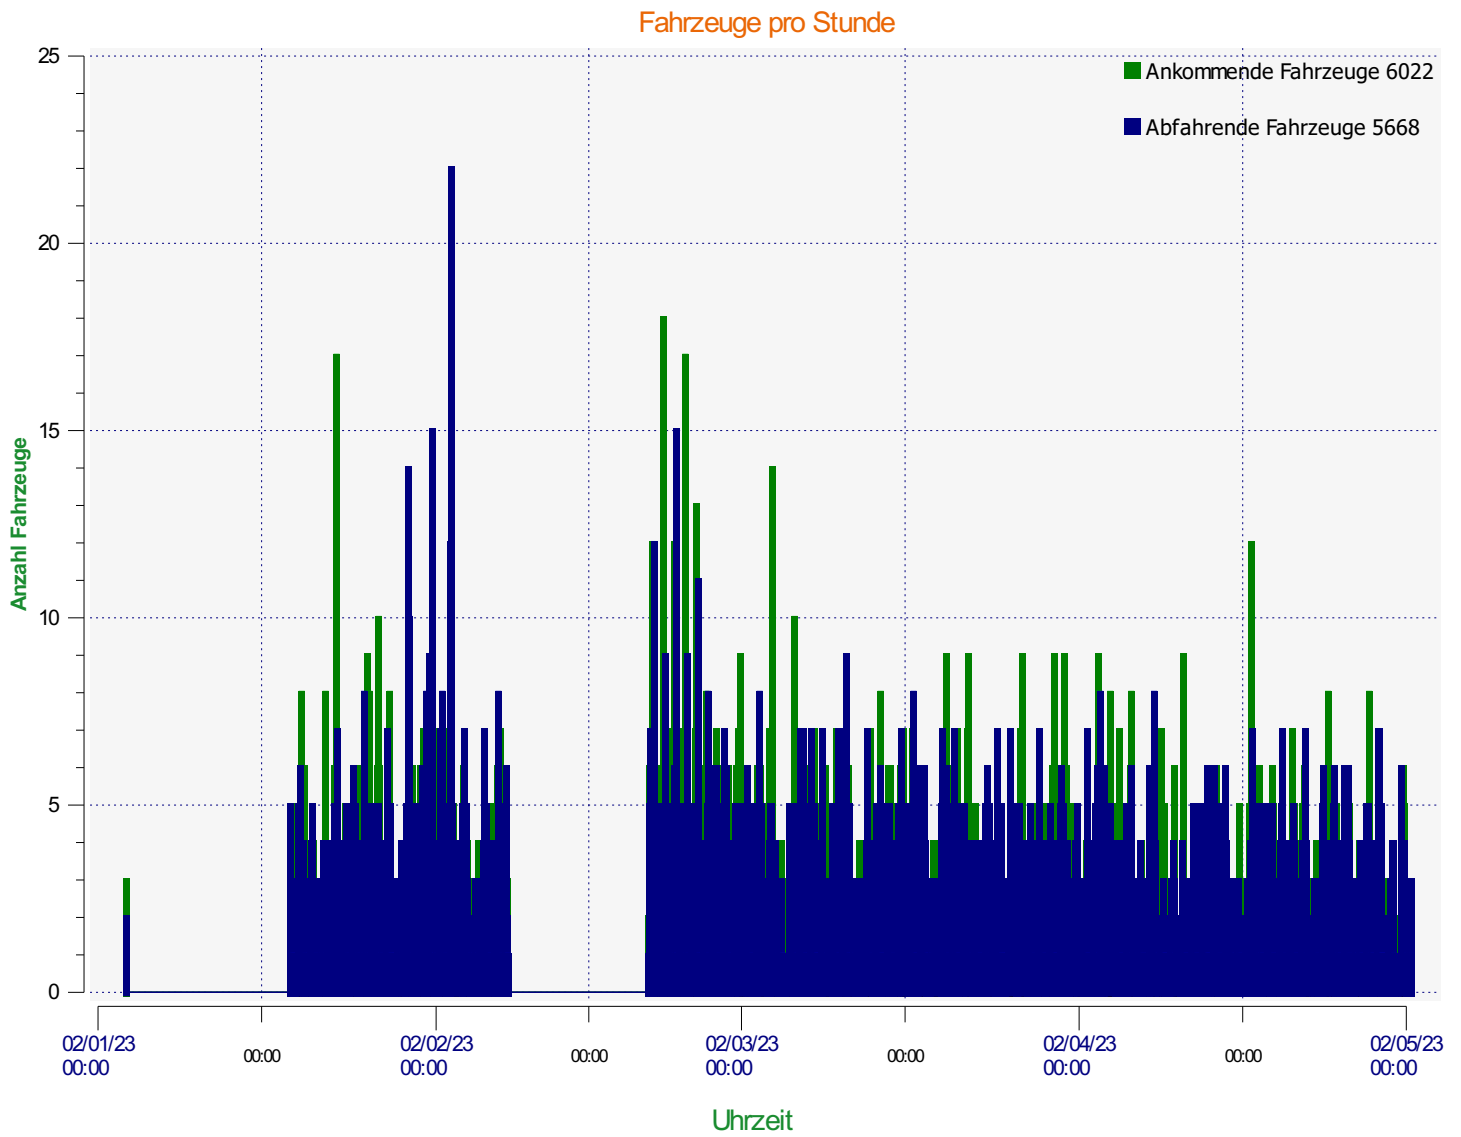

# ÉlanCité

DÉTECTER • INFORMER • SÉCURISER

---

**Beginn der** Mittwoch, 4. Januar 2023 12:30

**Auswertung:**

**Ende der Auswertung:** Dienstag, 2. Mai 2023 09:30

**Messort:**

**Kommentar:**

---

**Beginn der Auswertung:** Mittwoch, 4. Januar 2023 12:30  
**Ende der Auswertung:** Dienstag, 2. Mai 2023 09:30

**Messort:**

**Kommentar:**

**Beginn der Auswertung:** Mittwoch, 4. Januar 2023 12:30  
**Ende der Auswertung:** Dienstag, 2. Mai 2023 09:30

**Messort:**

**Kommentar:**

**Beginn der Auswertung:** Mittwoch, 4. Januar 2023 12:30  
**Ende der Auswertung:** Dienstag, 2. Mai 2023 09:30

**Messort:**

**Kommentar:**

Ankommende Fahrzeuge

<span style="color: #00FF00;">■</span>	<= 30 Km/h : 4.050 - (67.25 %)
<span style="color: #008000;">■</span>	31 - 40 Km/h : 1.549 - (25.72 %)
<span style="color: #FFFF00;">■</span>	41 - 50 Km/h : 378 - (6.28 %)
<span style="color: #808000;">■</span>	51 - 60 Km/h : 41 - (0.68 %)
<span style="color: #FF0000;">■</span>	61 - 70 Km/h : 4 - (0.07 %)
<span style="color: #800000;">■</span>	71 - 80 Km/h (et +) : 0 - (0.00 %)

**Beginn der Auswertung:** Mittwoch, 4. Januar 2023 12:30  
**Ende der Auswertung:** Dienstag, 2. Mai 2023 09:30

**Messort:**

**Kommentar:**