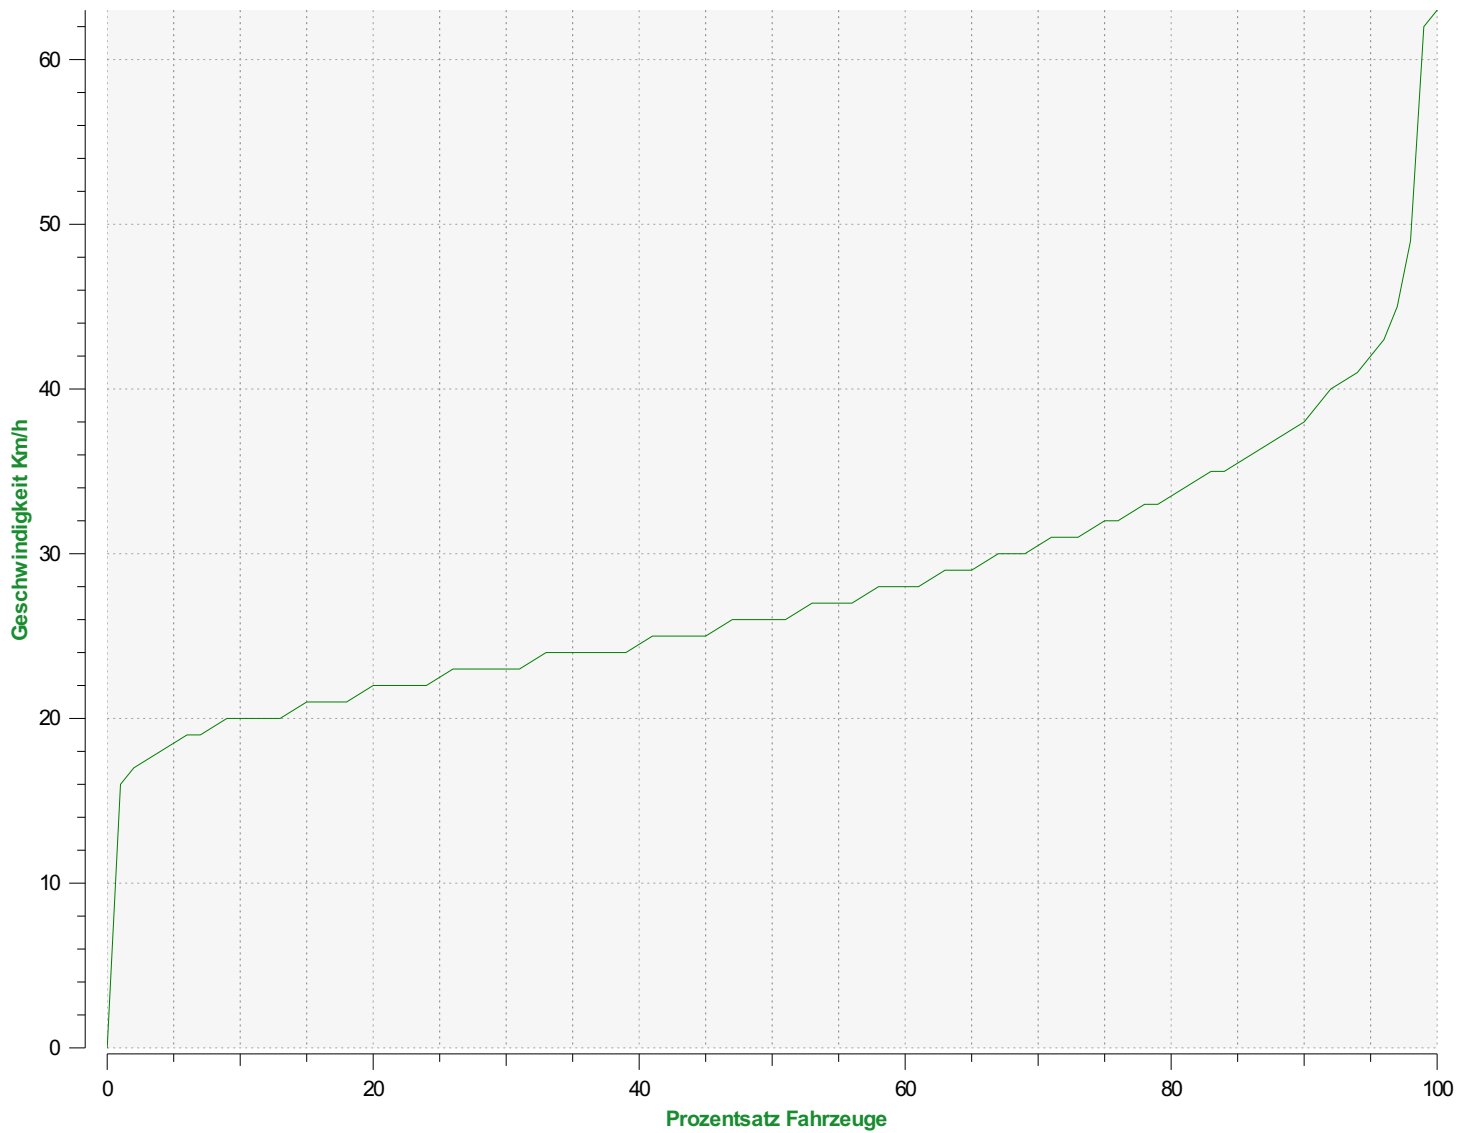

### Abfahrende Fahrzeuge

	<= 30 Km/h : 2.216 - (39.10 %)
	31 - 40 Km/h : 2.346 - (41.39 %)
	41 - 50 Km/h : 995 - (17.55 %)
	51 - 60 Km/h : 107 - (1.89 %)
	61 - 70 Km/h : 4 - (0.07 %)
	71 - 80 Km/h (et +) : 0 - (0.00 %)

**Beginn der Auswertung:** Mittwoch, 4. Januar 2023 12:30  
**Ende der Auswertung:** Dienstag, 2. Mai 2023 09:30

**Messort:**

**Kommentar:**

**Perzentil Geschwindigkeit ankommende Richtung**

**V30:** 23.00Km/h **V50:** 26.00Km/h **V85:** 35.00Km/h