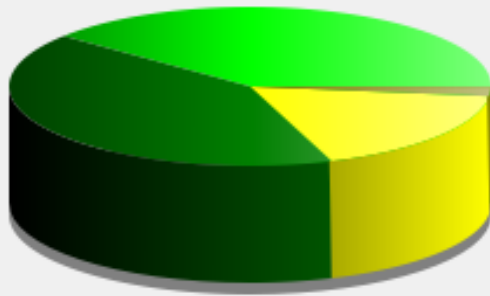

Abfahrende Fahrzeuge

	<= 30 Km/h : 2.216 - (39.10 %)
	31 - 40 Km/h : 2.346 - (41.39 %)
	41 - 50 Km/h : 995 - (17.55 %)
	51 - 60 Km/h : 107 - (1.89 %)
	61 - 70 Km/h : 4 - (0.07 %)
	71 - 80 Km/h (et +) : 0 - (0.00 %)

Beginn der Auswertung: Mittwoch, 4. Januar 2023 12:30
Ende der Auswertung: Dienstag, 2. Mai 2023 09:30

Messort:

Kommentar: