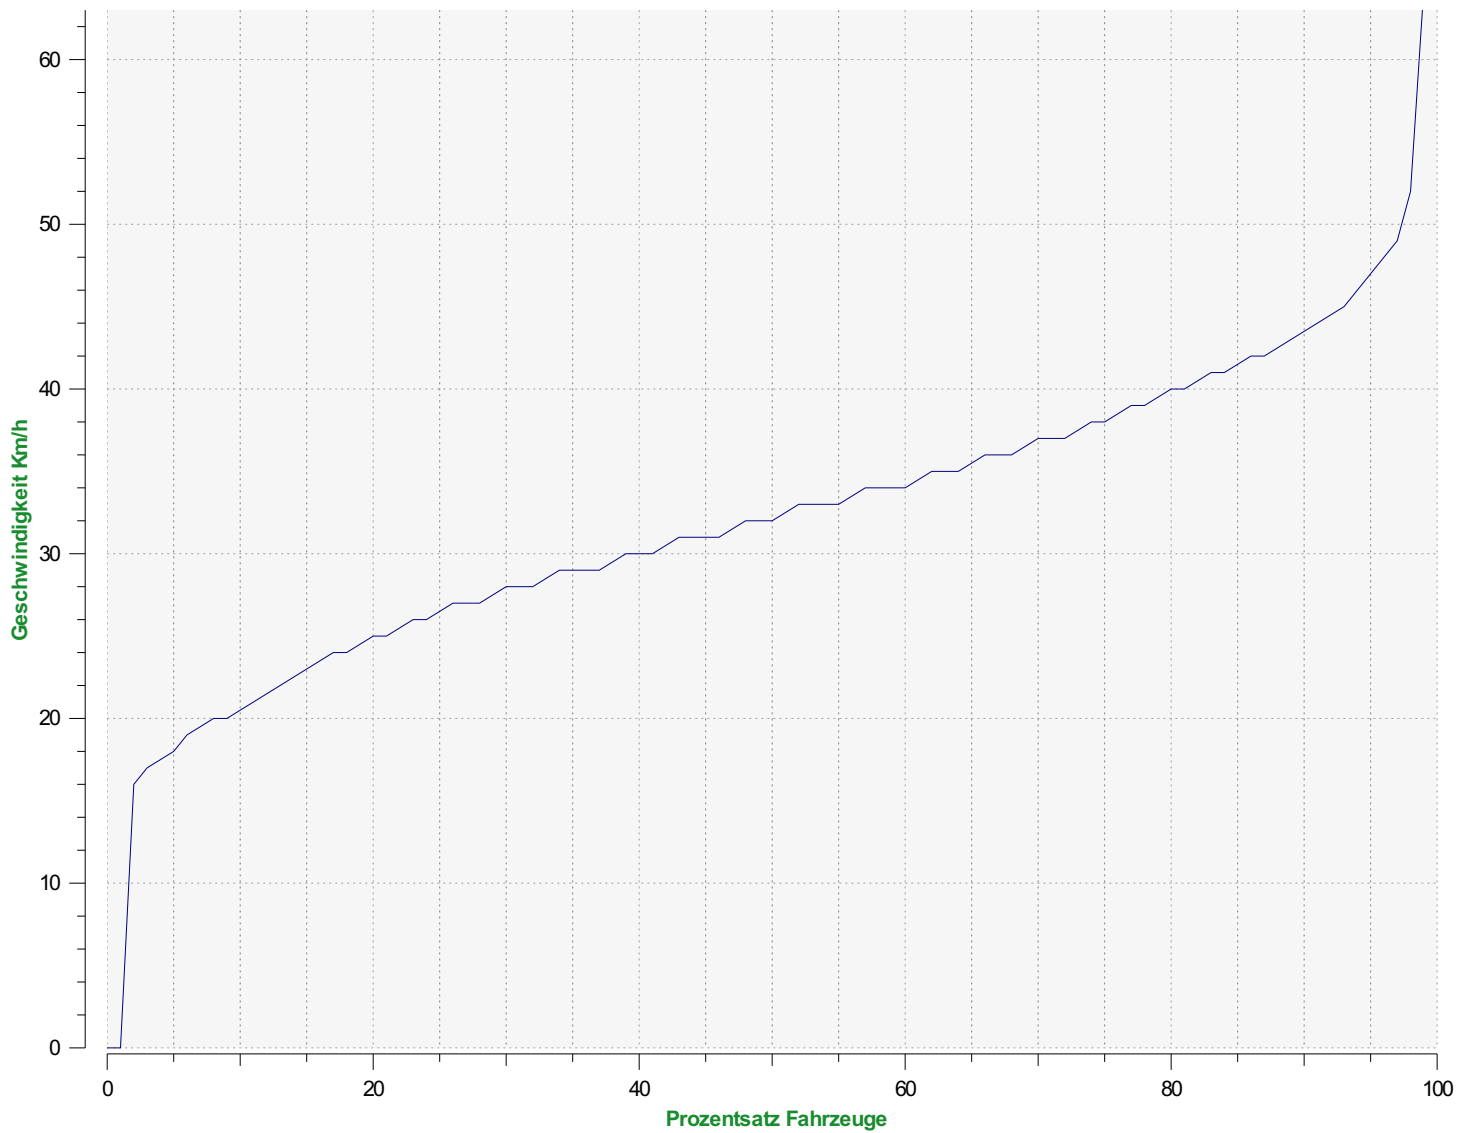

**Beginn der Auswertung:** Mittwoch, 4. Januar 2023 12:30  
**Ende der Auswertung:** Dienstag, 2. Mai 2023 09:30

**Messort:**

**Kommentar:**

**Perzentil Geschwindigkeit ankommende Richtung**

**V30:** 23.00Km/h **V50:** 26.00Km/h **V85:** 35.00Km/h

**Beginn der Auswertung:** Mittwoch, 4. Januar 2023 12:30

**Ende der Auswertung:** Dienstag, 2. Mai 2023 09:30

**Messort:**

**Kommentar:**

**Perzentil Geschwindigkeit abfahrende Richtung**

**V30:** 28.00Km/h **V50:** 32.00Km/h **V85:** 41.00Km/h