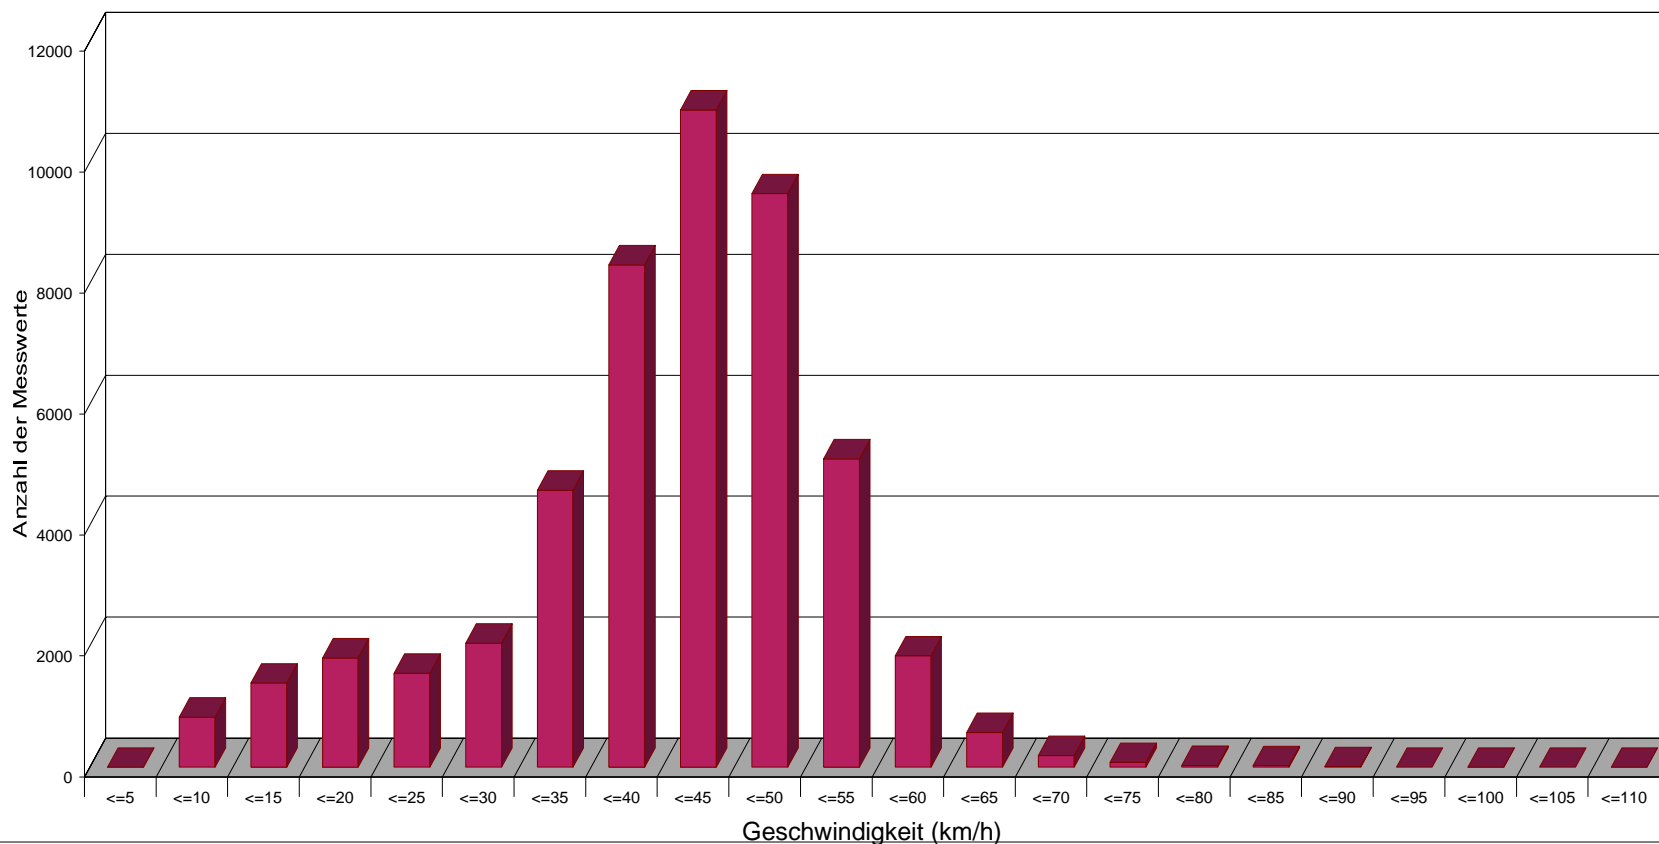

Molfsee, Großer Eiderkamp 11 Richtung Kiel Juli 2019; Zone 30 Km/h

Statistik

Zeitraum: Montag, 5. August 2019, 13:25 Uhr bis Montag, 2. September 2019, 08:55 Uhr

| | |
|---|---------------|
| Anzahl der Messwerte | 48727 |
| Durchschnittsgeschwindigkeit | Vd 40,6 km/h |
| 85% der Fahrzeuge fahren langsamer oder maximal ... | V85 51 km/h |
| Maximalgeschwindigkeit | Vmax 106 km/h |