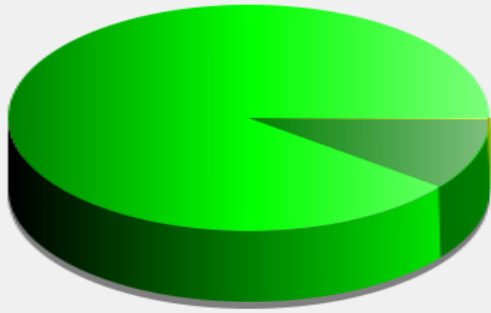

Kommentar:

Beginn der Auswertung: Mittwoch, 1. Juli 2020 00:00
Ende der Auswertung: Sonntag, 9. August 2020 05:30

Messort: L 318 vom Kreisel kommend Ortseingang

Kommentar:

Ankommende Fahrzeuge

■	<= 50 Km/h : 192.902 - (89.61 %)
■	51 - 70 Km/h : 21.999 - (10.22 %)
■	71 - 90 Km/h : 357 - (0.17 %)
■	91 - 110 Km/h (et +) : 22 - (0.01 %)