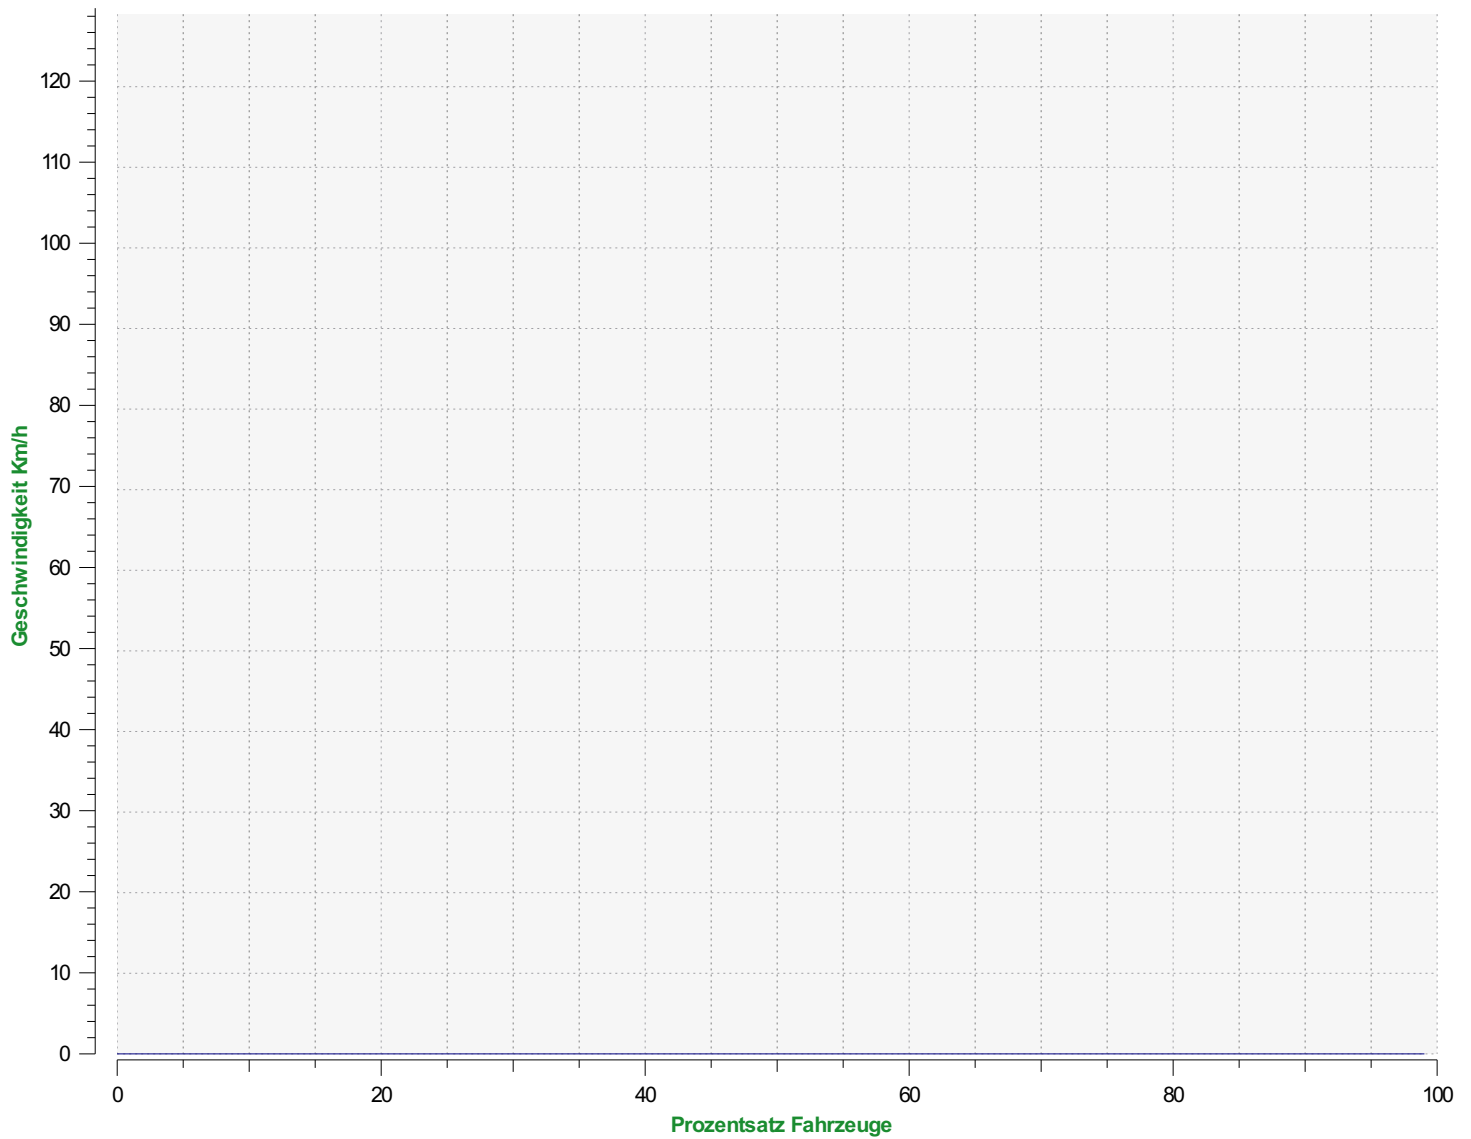

Perzentil Geschwindigkeit abfahrende Richtung

V30: 0.00Km/h   **V50:** 0.00Km/h   **V85:** 0.00Km/h

Beginn der Auswertung: Mittwoch, 1. Juli 2020 00:00

Ende der Auswertung: Sonntag, 9. August 2020 05:30

Messort: L 318 vom Kreisel kommend Ortseingang

Kommentar:

Aufgezeichnete Messwerte

Datum	Anzahl Messungen	Anzahl Fahrzeuge	Durchschnittsgeschwindigkeit	Höchstgeschwindigkeit	Richtung
09/08/2020 05:30	6	6	50.83	60.00	Ankommend
09/08/2020 05:00	10	10	45.20	62.00	Ankommend
09/08/2020 04:30	5	5	48.00	66.00	Ankommend
09/08/2020 04:00	7	7	45.14	55.00	Ankommend
09/08/2020 03:30	10	10	52.40	84.00	Ankommend
09/08/2020 03:00	5	5	49.00	60.00	Ankommend
09/08/2020 02:30	12	12	42.67	51.00	Ankommend
09/08/2020 02:00	16	16	47.56	66.00	Ankommend
09/08/2020 01:30	18	18	46.56	61.00	Ankommend
09/08/2020 01:00	26	26	44.62	101.00	Ankommend
09/08/2020 00:30	31	31	45.26	78.00	Ankommend
09/08/2020 00:00	27	27	42.44	56.00	Ankommend
08/08/2020 23:30	27	27	44.63	59.00	Ankommend
08/08/2020 23:00	53	53	43.47	70.00	Ankommend
08/08/2020 22:30	65	65	44.54	62.00	Ankommend
08/08/2020 22:00	83	83	44.48	77.00	Ankommend
08/08/2020 21:30	91	91	43.32	88.00	Ankommend
08/08/2020 21:00	111	111	43.18	66.00	Ankommend
08/08/2020 20:30	130	130	43.18	64.00	Ankommend
08/08/2020 20:00	151	151	45.82	78.00	Ankommend
08/08/2020 19:30	155	155	43.38	70.00	Ankommend
08/08/2020 19:00	170	170	43.87	69.00	Ankommend
08/08/2020 18:30	167	167	45.77	69.00	Ankommend
08/08/2020 18:00	188	188	45.39	69.00	Ankommend
08/08/2020 17:30	202	202	44.07	62.00	Ankommend
08/08/2020 17:00	236	236	44.53	64.00	Ankommend
08/08/2020 16:30	181	181	44.44	64.00	Ankommend
08/08/2020 16:00	154	154	45.25	79.00	Ankommend
08/08/2020 15:30	189	189	45.26	61.00	Ankommend
08/08/2020 15:00	173	173	45.23	66.00	Ankommend
08/08/2020 14:30	218	218	44.94	68.00	Ankommend
08/08/2020 14:00	207	207	45.03	68.00	Ankommend
08/08/2020 13:30	206	206	43.27	64.00	Ankommend
08/08/2020 13:00	182	182	42.77	60.00	Ankommend
08/08/2020 12:30	212	212	44.26	63.00	Ankommend
08/08/2020 12:00	193	193	44.04	74.00	Ankommend
08/08/2020 11:30	231	231	43.52	62.00	Ankommend
08/08/2020 11:00	212	212	43.39	67.00	Ankommend
08/08/2020 10:30	201	201	43.69	75.00	Ankommend
08/08/2020 10:00	190	190	43.56	64.00	Ankommend
08/08/2020 09:30	188	188	42.19	66.00	Ankommend
08/08/2020 09:00	156	156	43.95	71.00	Ankommend
08/08/2020 08:30	117	117	43.74	60.00	Ankommend
08/08/2020 08:00	100	100	44.93	68.00	Ankommend
08/08/2020 07:30	81	81	44.21	66.00	Ankommend
08/08/2020 07:00	46	46	43.98	66.00	Ankommend
08/08/2020 06:30	46	46	46.89	72.00	Ankommend
08/08/2020 06:00	31	31	44.58	55.00	Ankommend
08/08/2020 05:30	30	30	47.37	73.00	Ankommend
08/08/2020 05:00	13	13	47.46	67.00	Ankommend