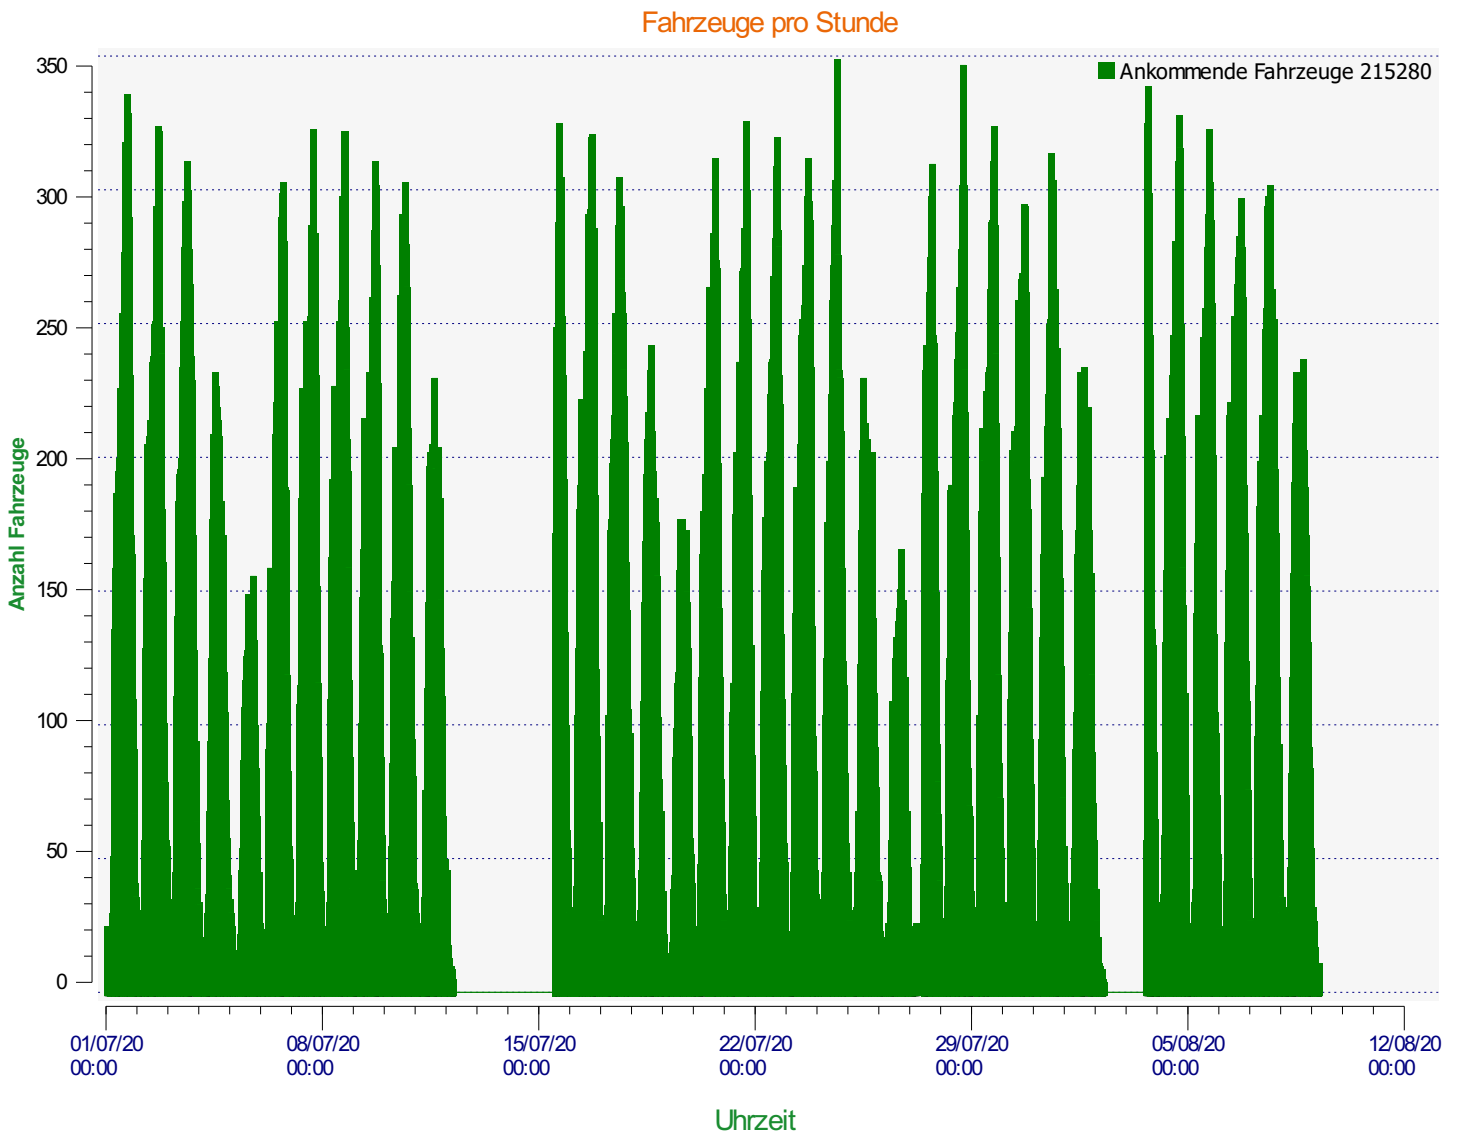

Beginn der Auswertung: Mittwoch, 1. Juli 2020 00:00
Ende der Auswertung: Sonntag, 9. August 2020 05:30

Messort: L 318 vom Kreisel kommend Ortseingang

Kommentar: