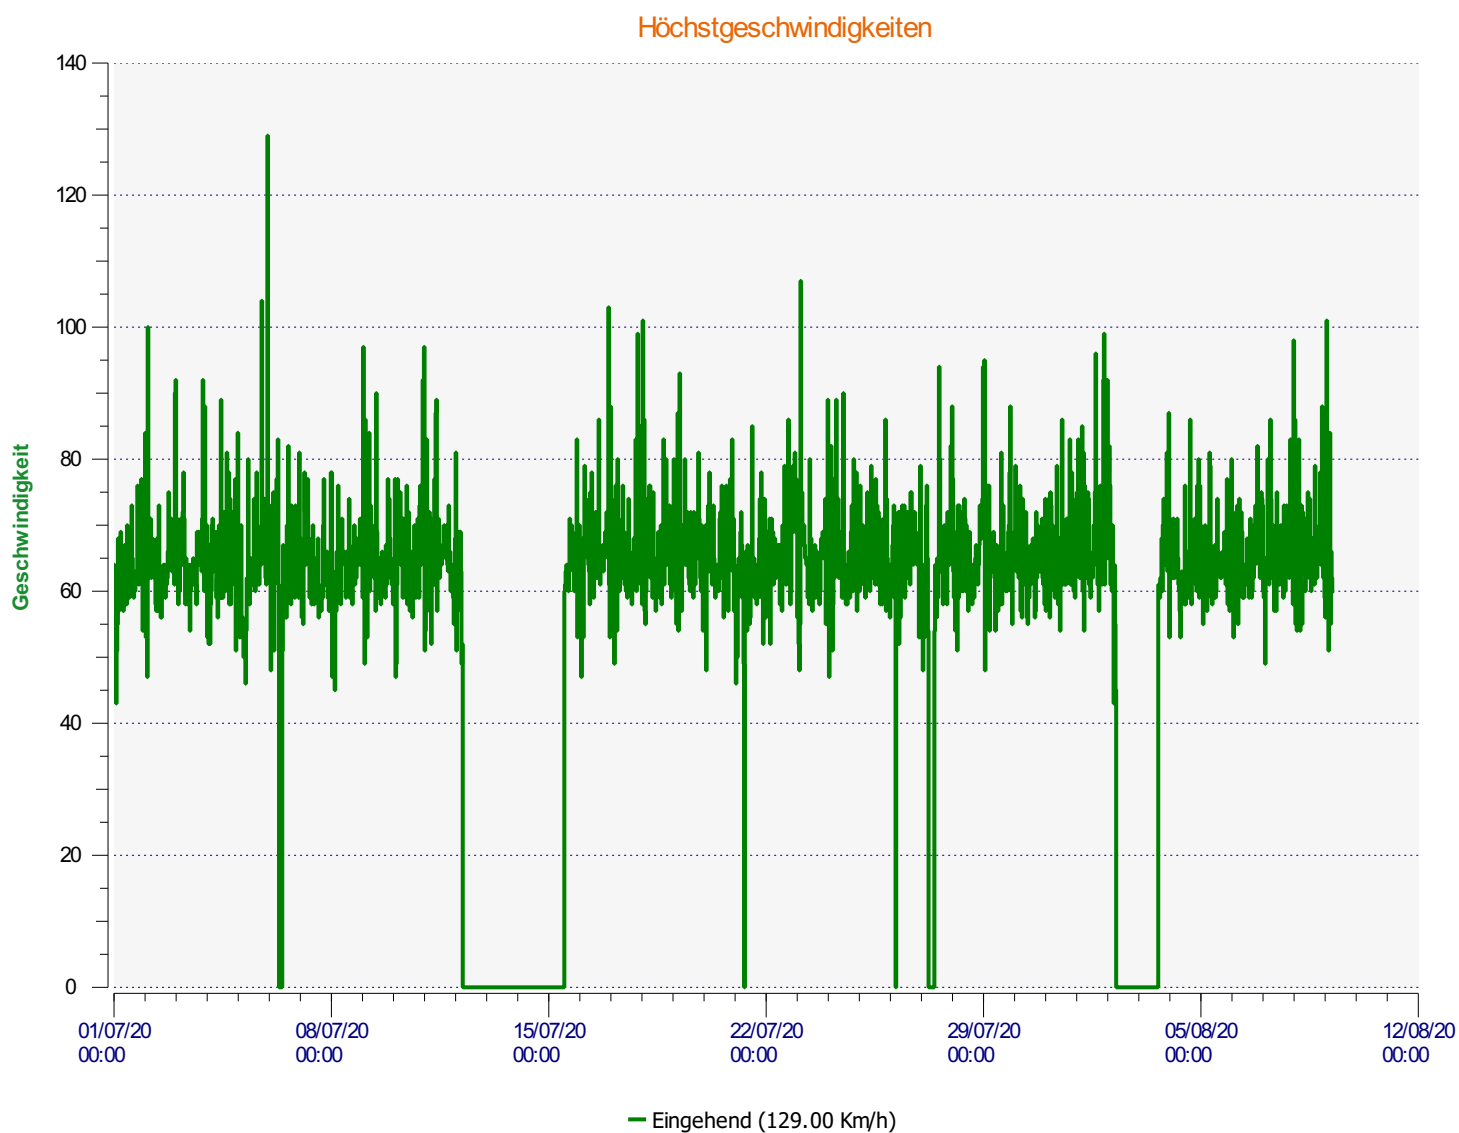

Élan Cité

DÉTECTER • INFORMER • SÉCURISER

Beginn der Auswertung: Mittwoch, 1. Juli 2020 00:00
Ende der Auswertung: Sonntag, 9. August 2020 05:30

Messort: L 318 vom Kreisel kommend Ortseingang

Kommentar:

Beginn der Auswertung: Mittwoch, 1. Juli 2020 00:00
Ende der Auswertung: Sonntag, 9. August 2020 05:30

Messort: L 318 vom Kreisel kommend Ortseingang

Kommentar:

Beginn der Auswertung: Mittwoch, 1. Juli 2020 00:00
Ende der Auswertung: Sonntag, 9. August 2020 05:30

Messort: L 318 vom Kreisel kommend Ortseingang

Kommentar:

Beginn der Auswertung: Mittwoch, 1. Juli 2020 00:00
Ende der Auswertung: Sonntag, 9. August 2020 05:30

Messort: L 318 vom Kreisel kommend Ortseingang

Kommentar:

Ankommende Fahrzeuge

■	<= 50 Km/h : 192.902 - (89.61 %)
■	51 - 70 Km/h : 21.999 - (10.22 %)
■	71 - 90 Km/h : 357 - (0.17 %)
■	91 - 110 Km/h (et +) : 22 - (0.01 %)

Beginn der Auswertung: Mittwoch, 1. Juli 2020 00:00

Ende der Auswertung: Sonntag, 9. August 2020 05:30

Messort: L 318 vom Kreisel kommend Ortseingang

Kommentar:

Beginn der Auswertung: Mittwoch, 1. Juli 2020 00:00
Ende der Auswertung: Sonntag, 9. August 2020 05:30