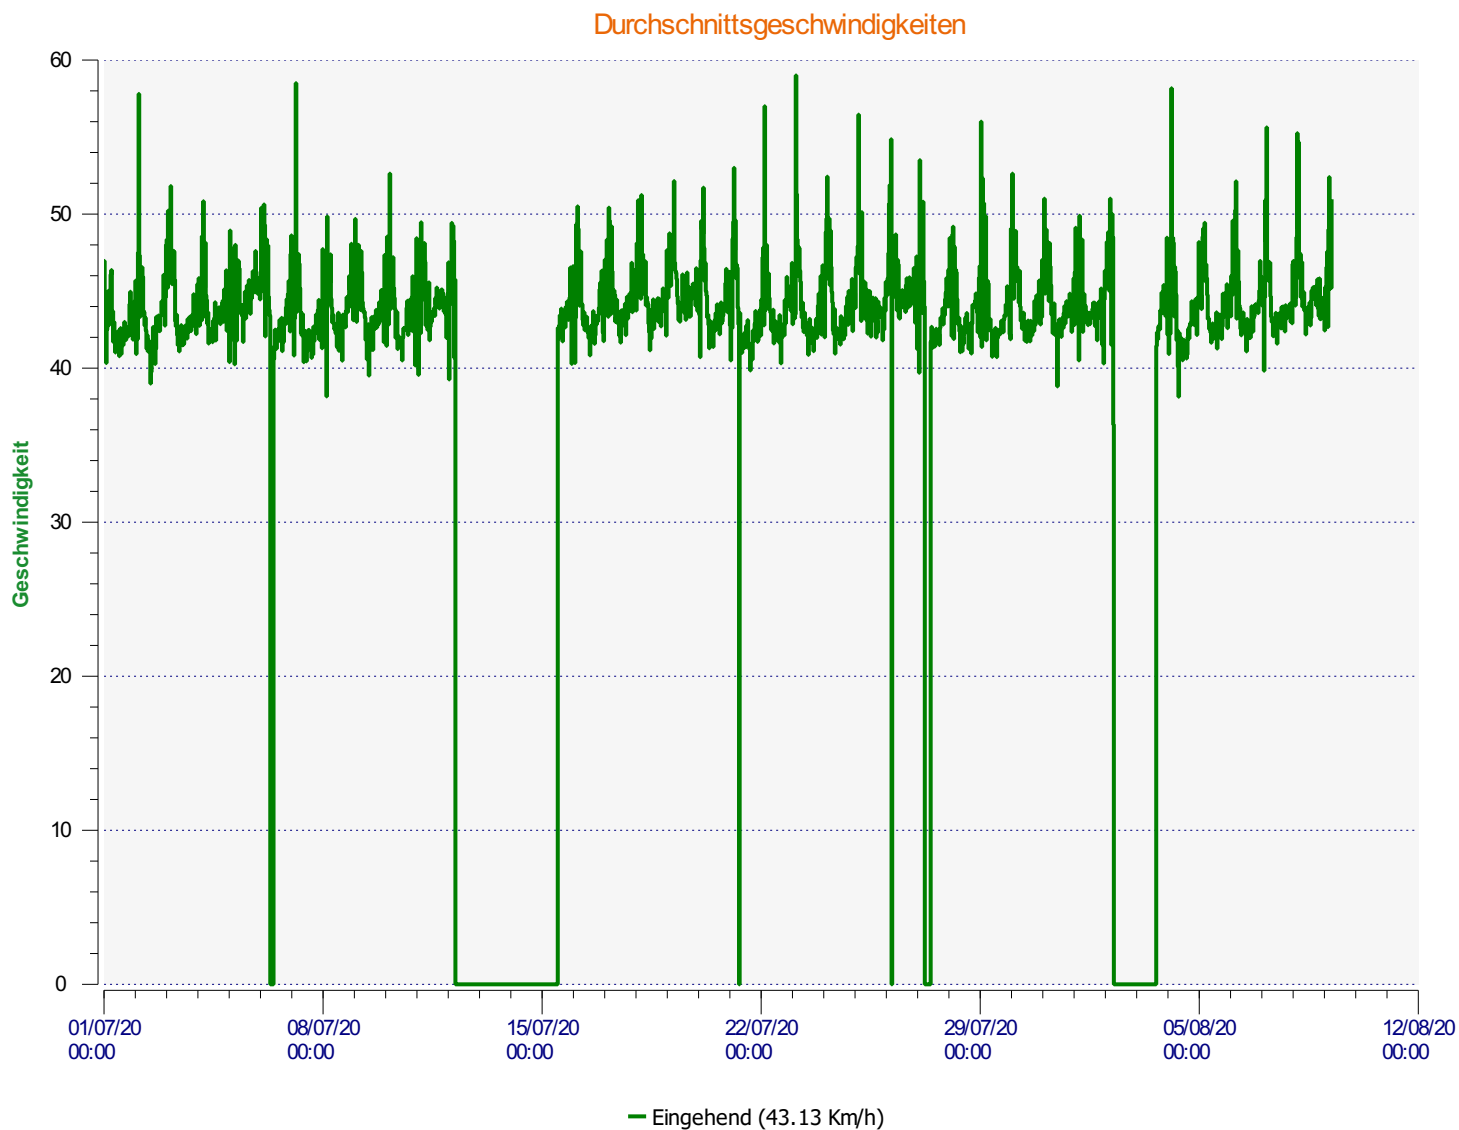

Élan Cité

DÉTECTER • INFORMER • SÉCURISER

Beginn der Auswertung: Mittwoch, 1. Juli 2020 00:00
Ende der Auswertung: Sonntag, 9. August 2020 05:30

Messort: L 318 vom Kreisel kommend Ortseingang

Kommentar:

Beginn der Auswertung: Mittwoch, 1. Juli 2020 00:00
Ende der Auswertung: Sonntag, 9. August 2020 05:30

Messort: L 318 vom Kreisel kommend Ortseingang

Kommentar:

Beginn der Auswertung: Mittwoch, 1. Juli 2020 00:00
Ende der Auswertung: Sonntag, 9. August 2020 05:30

Messort: L 318 vom Kreisel kommend Ortseingang