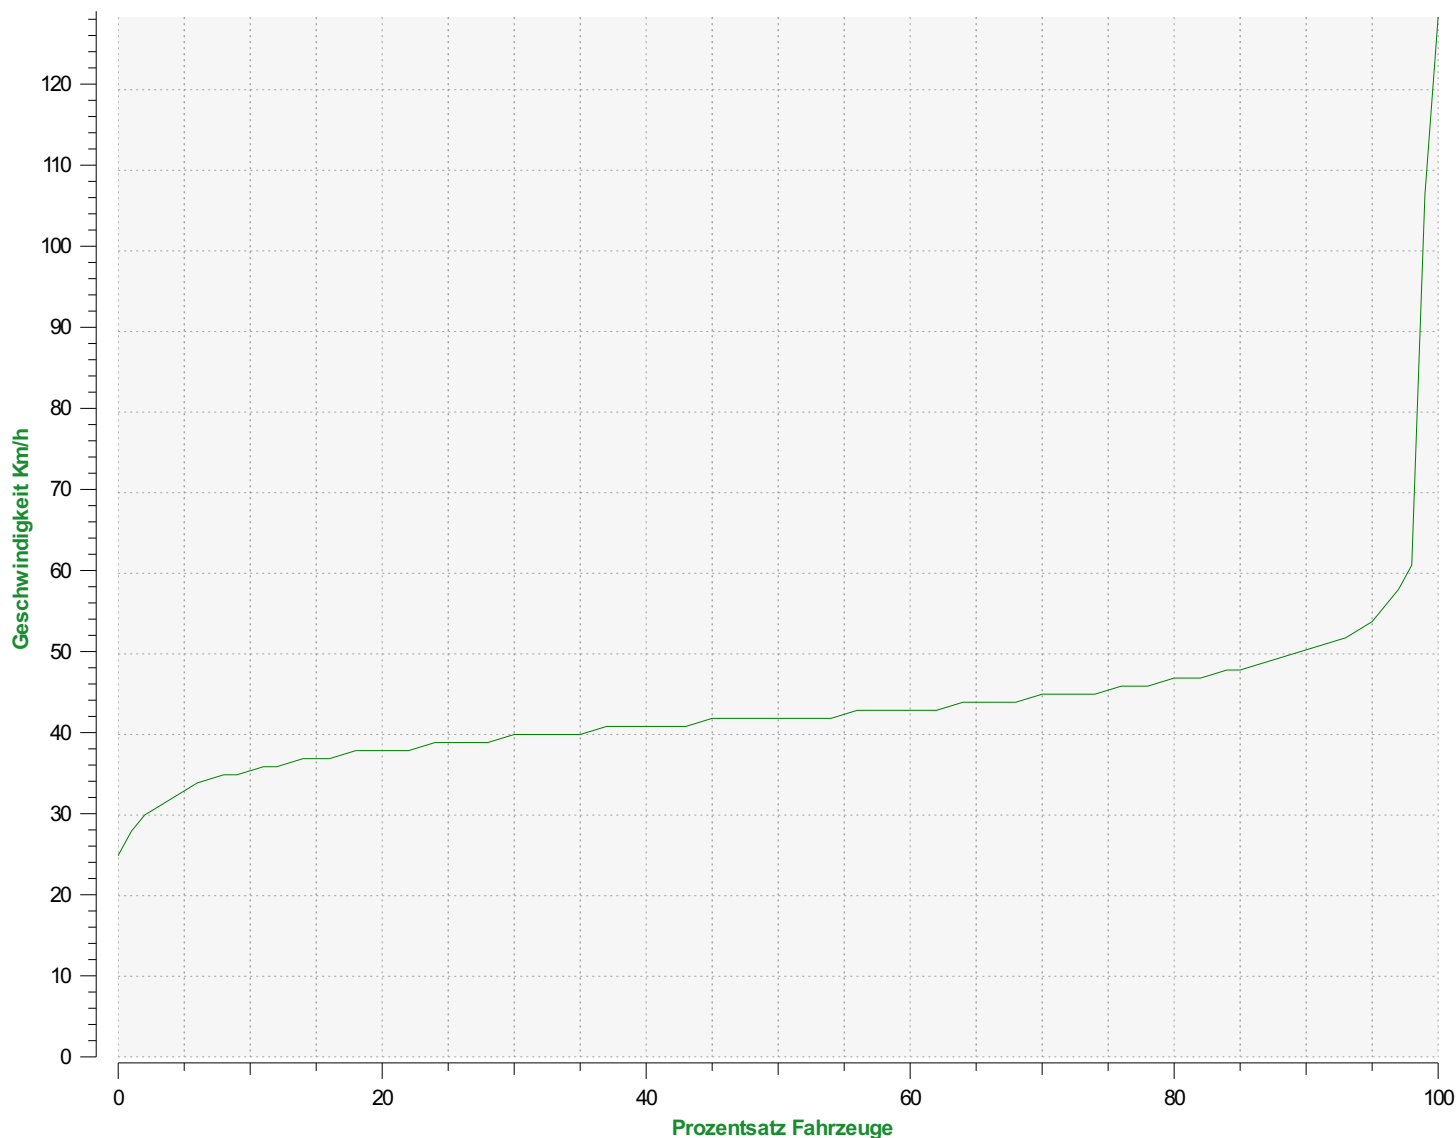

Perzentil Geschwindigkeit ankommende Richtung

V30: 40.00Km/h **V50:** 42.00Km/h **V85:** 48.00Km/h

Beginn der Auswertung: Mittwoch, 1. Juli 2020 00:00

Ende der Auswertung: Sonntag, 9. August 2020 05:30

Messort: L 318 vom Kreisel kommend Ortseingang

Kommentar: