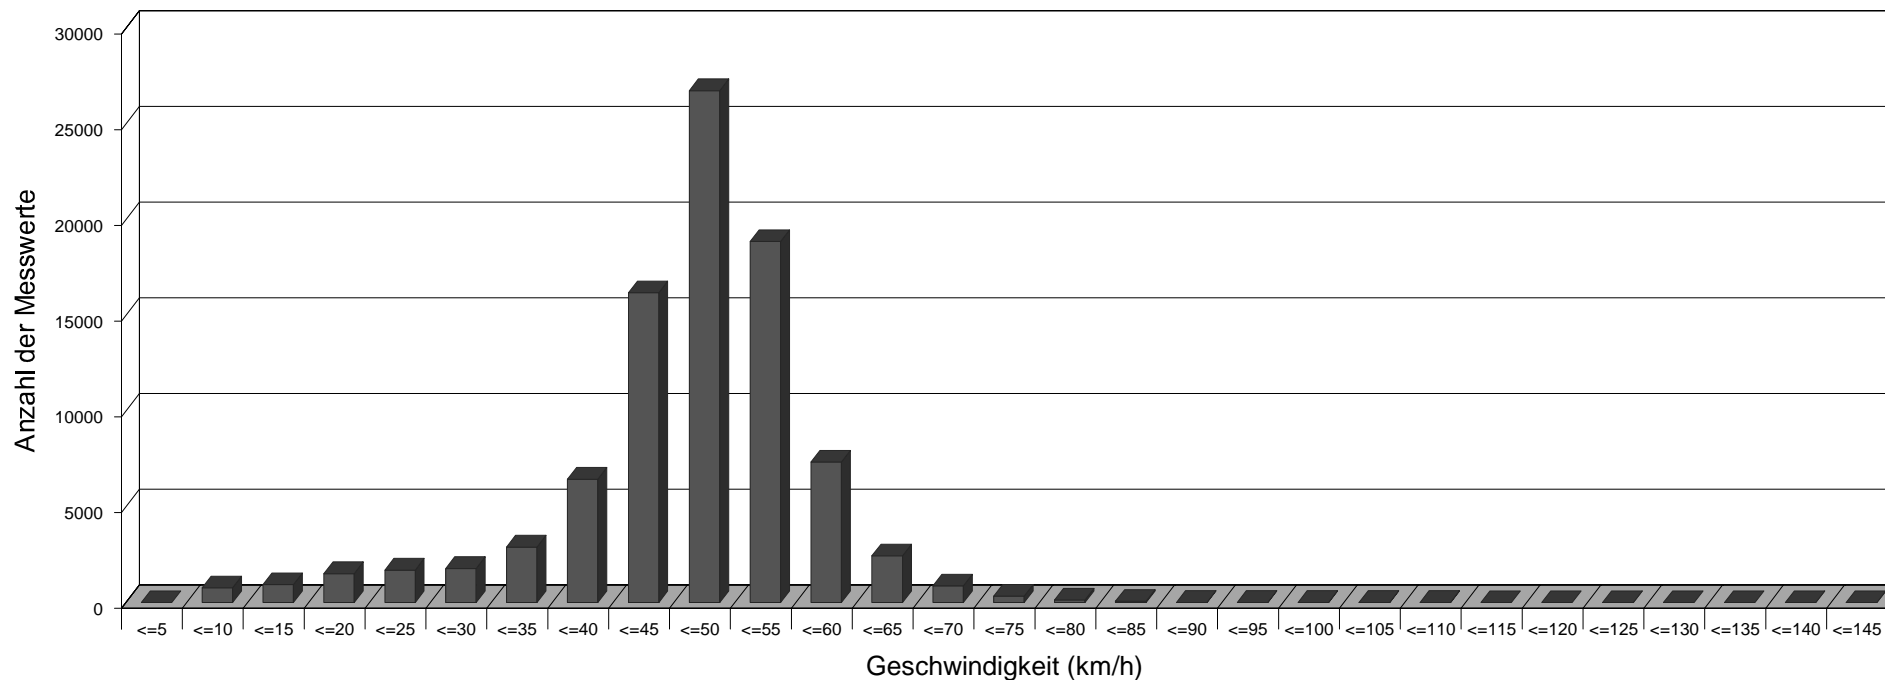

Molfsee, Hamb. Landstr. Höhe Apotheke Richtg. Kiel Anfang Sept. 2017

Statistik

Zeitraum: Montag, 14. August 2017, 13:01 Uhr bis Dienstag, 15. August 2017, 10:16 Uhr

Anzahl der Messwerte	89058
Durchschnittsgeschwindigkeit	Vd 46,5 km/h
85% der Fahrzeuge fahren langsamer oder maximal ...	V85 55 km/h
Maximalgeschwindigkeit	Vmax 144 km/h