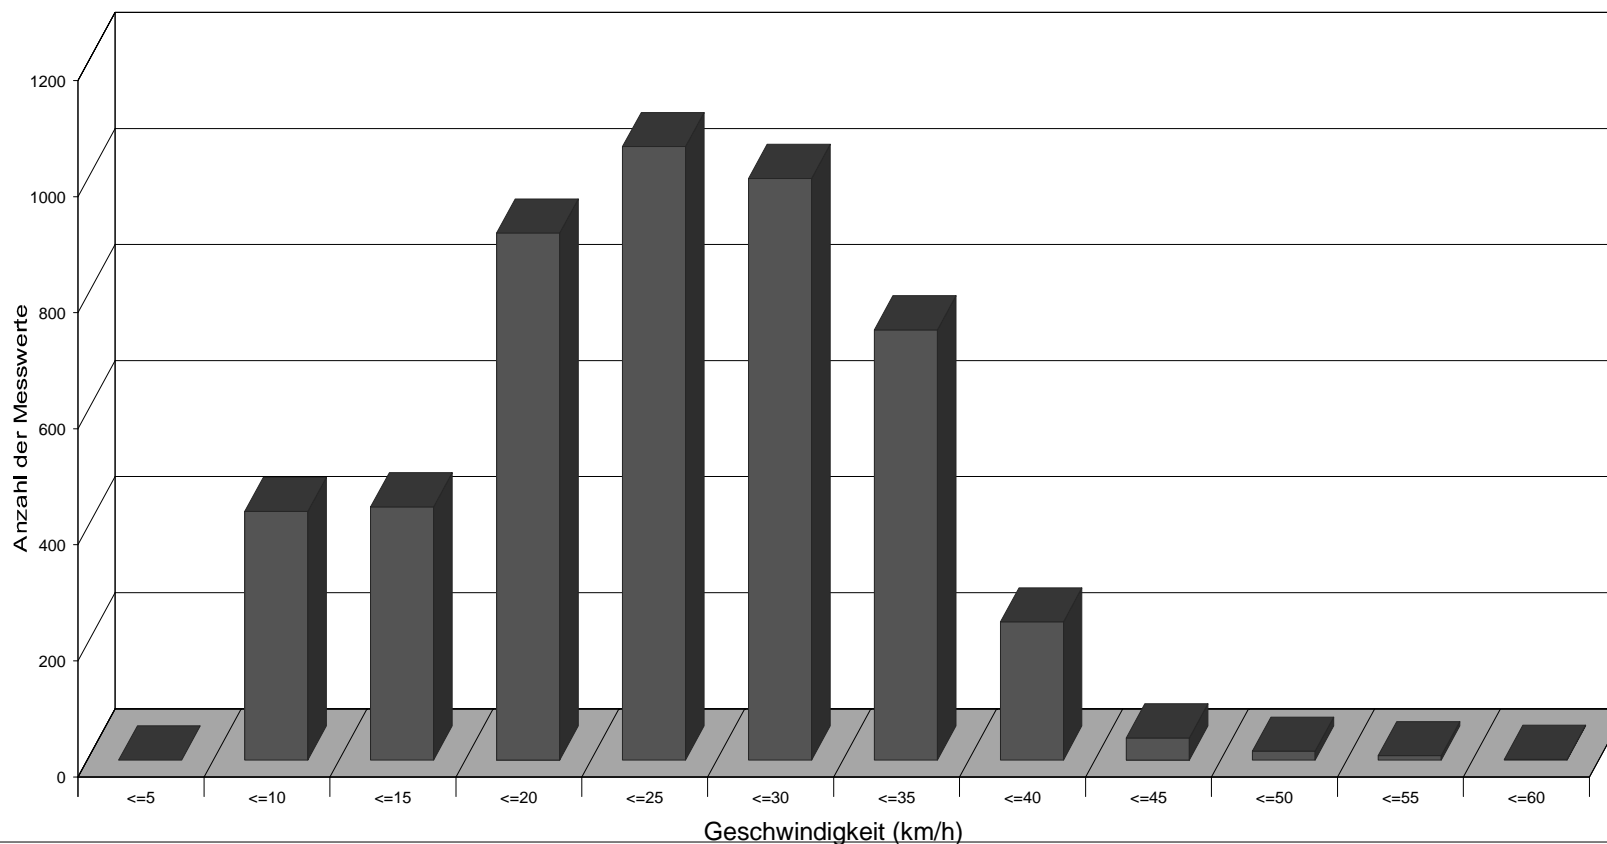

Molfsee, Großer Eiderkamp 11 Richtung Kiel Juli 2019; Zone 30 Km/h

Statistik

Zeitraum: Mittwoch, 10. Juli 2019, 14:07 Uhr bis Montag, 5. August 2019, 13:02 Uhr

Anzahl der Messwerte	4871
Durchschnittsgeschwindigkeit	Vd 23,4 km/h
85% der Fahrzeuge fahren langsamer oder maximal ...	V85 32 km/h
Maximalgeschwindigkeit	Vmax 56 km/h