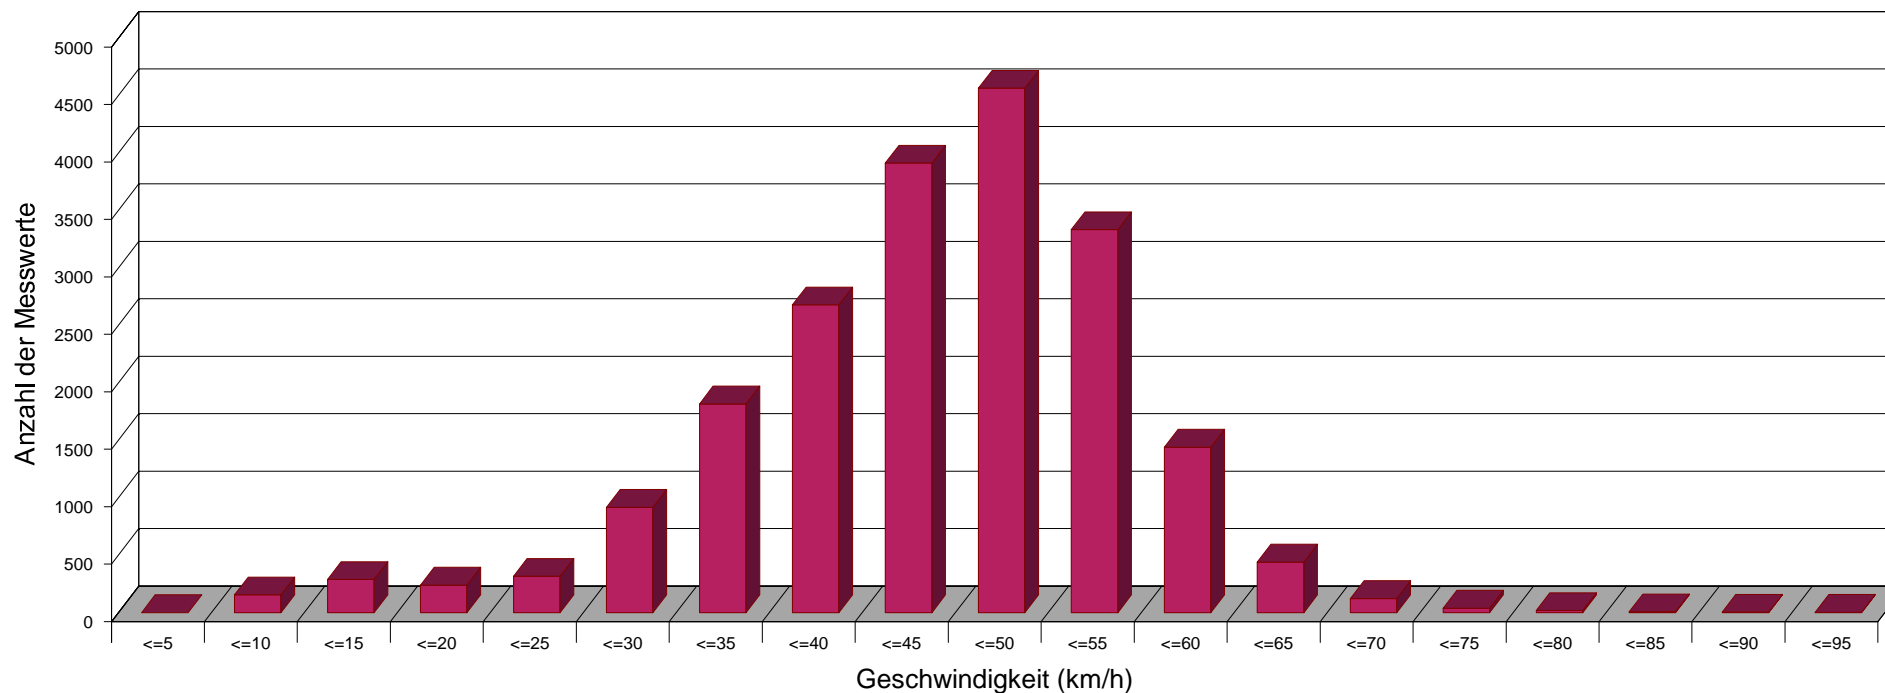

To see your own logo with your address here at this place:
 Design a graphic file and save it as "logo.wmf" (Windows Metafile)
 with the proportions 1:10 (width to length) in the program folder of this software

Mielkendorf, Dorfstraße, Ecke Maaseweg, von Molfsee kommend, Ende Sept. 2017

Statistik

Zeitraum: Freitag, 22. September 2017, 08:09 Uhr bis Dienstag, 26. September 2017, 02:06 Uhr

Anzahl der Messwerte	20309
Durchschnittsgeschwindigkeit	Vd 44,0 km/h
85% der Fahrzeuge fahren langsamer oder maximal ...	V85 54 km/h
Maximalgeschwindigkeit	Vmax 94 km/h