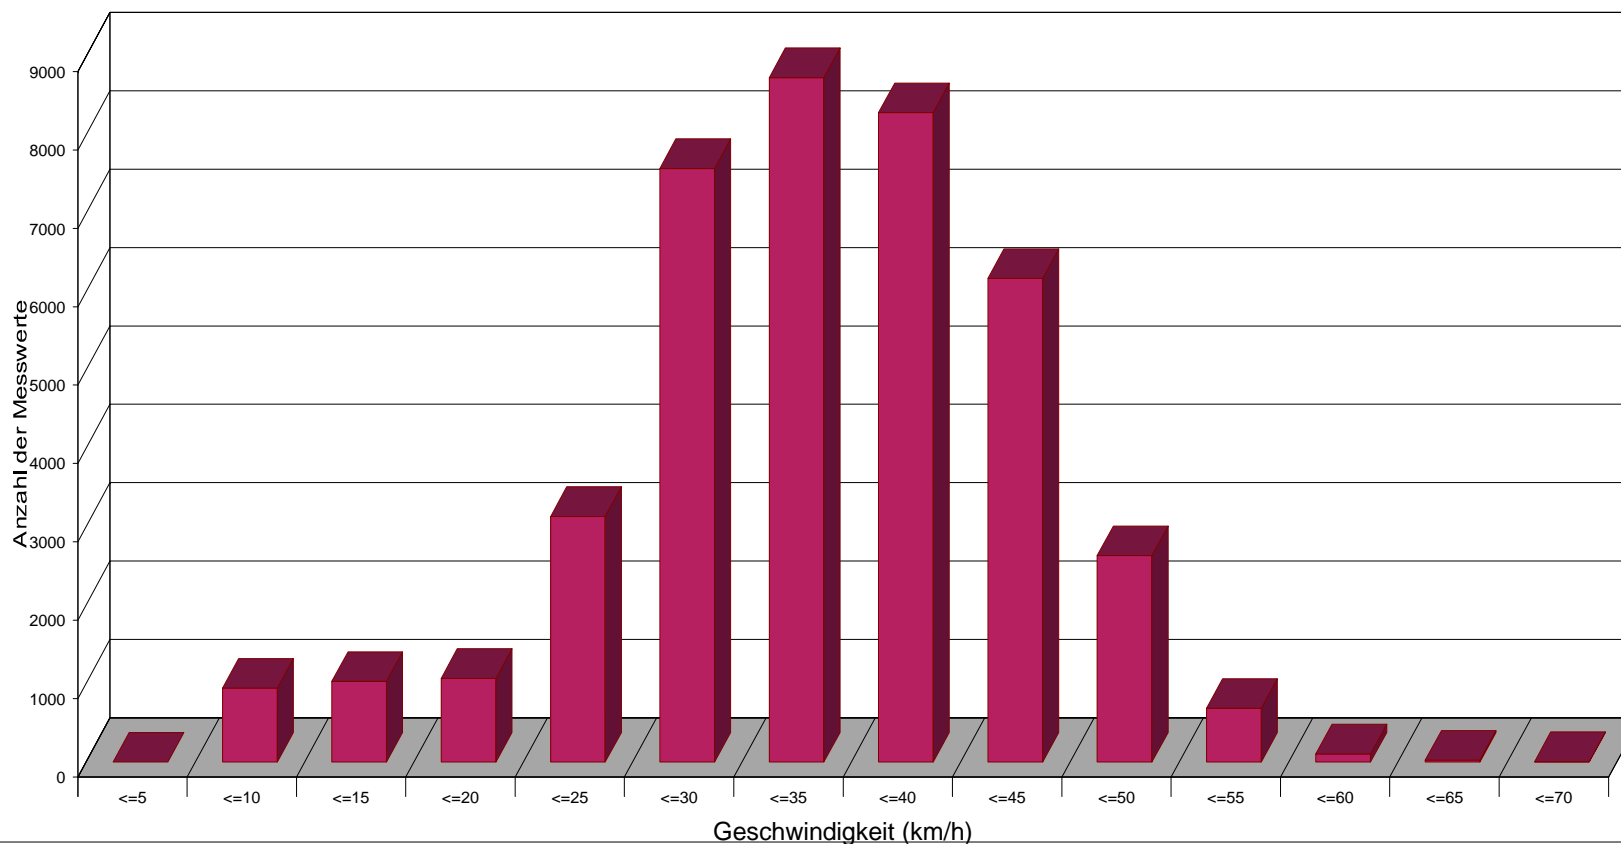

Mielkendorf, Dorfstraße 19 Am Hagen Richtung Molfsee März 2019; 50 Km/h

Statistik

Zeitraum: Dienstag, 19. Februar 2019, 11:13 Uhr bis Montag, 18. März 2019, 10:51 Uhr

Anzahl der Messwerte	40397
Durchschnittsgeschwindigkeit	Vd 33,8 km/h
85% der Fahrzeuge fahren langsamer oder maximal ...	V85 43 km/h
Maximalgeschwindigkeit	Vmax 69 km/h