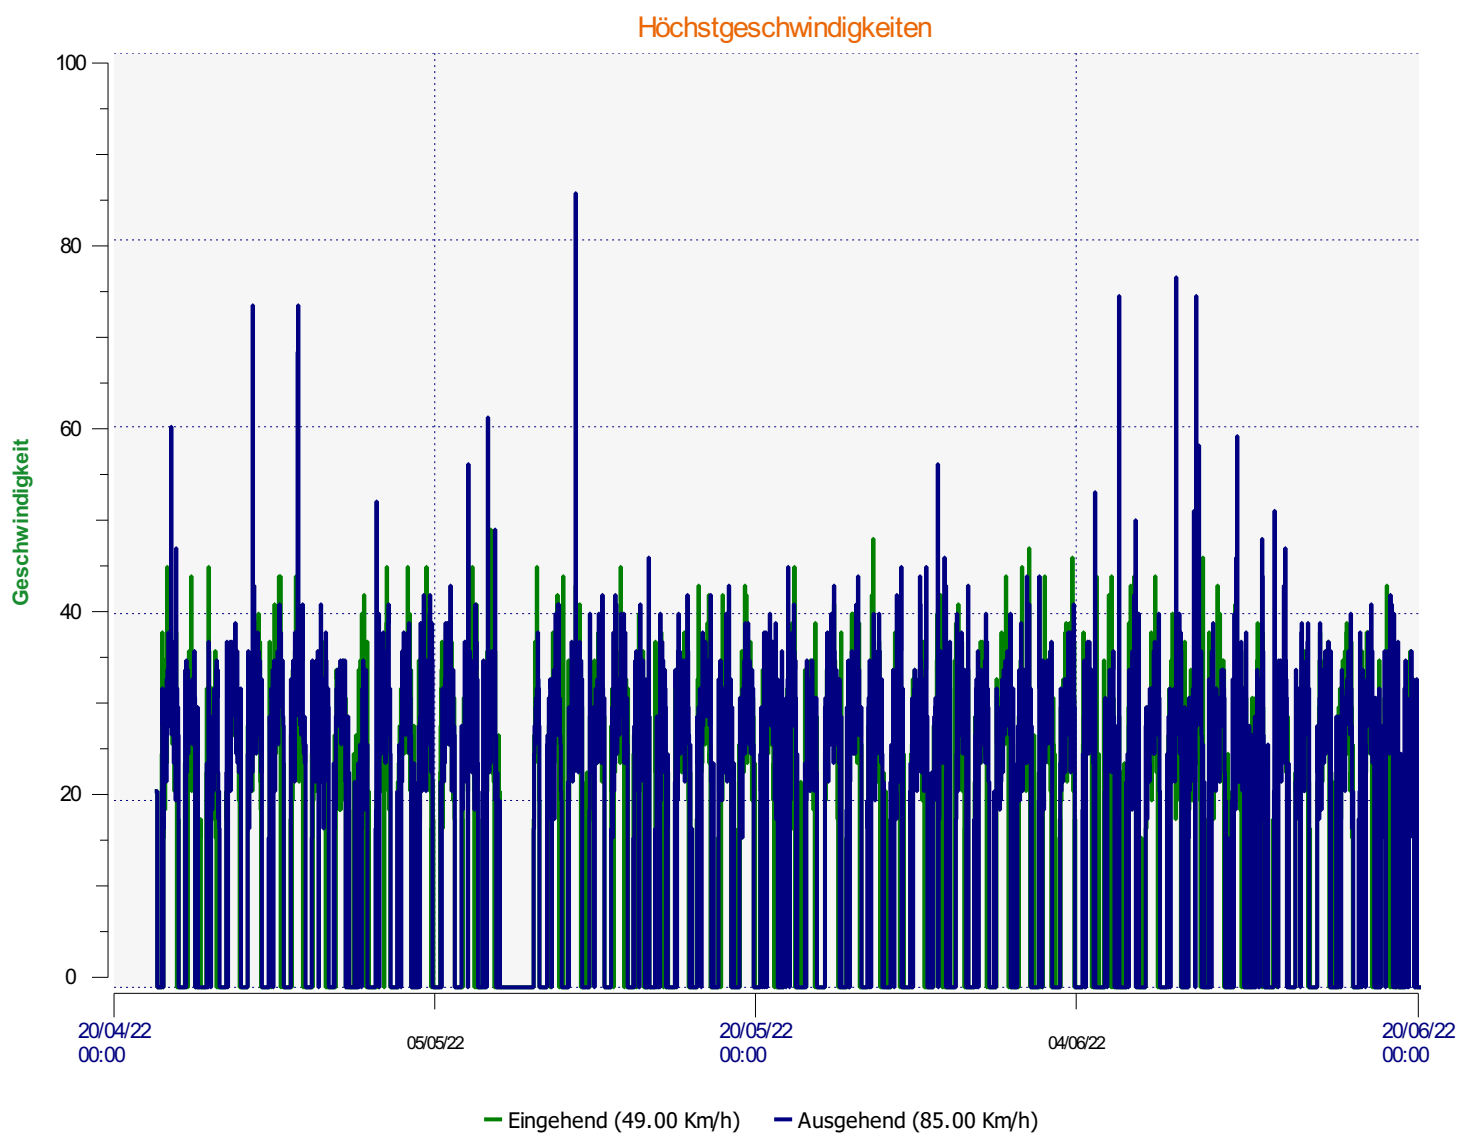

# Élan Cité

DÉTECTER • INFORMER • SÉCURISER

---

**Beginn der Auswertung:** Freitag, 22. April 2022 00:00  
**Ende der Auswertung:** Montag, 27. Juni 2022 13:30

**Messort:**

**Kommentar:**

---

**Beginn der Auswertung:** Freitag, 22. April 2022 00:00  
**Ende der Auswertung:** Montag, 27. Juni 2022 13:30

**Messort:**

**Kommentar:**

**Beginn der Auswertung:** Freitag, 22. April 2022 00:00  
**Ende der Auswertung:** Montag, 27. Juni 2022 13:30

**Messort:**

**Kommentar:**

**Beginn der Auswertung:** Freitag, 22. April 2022 00:00  
**Ende der Auswertung:** Montag, 27. Juni 2022 13:30

**Messort:**

**Kommentar:**

Ankommende Fahrzeuge

<span style="color: green;">■</span>	<= 30 Km/h : 8.514 - (91.56 %)
<span style="color: darkgreen;">■</span>	31 - 40 Km/h : 729 - (7.84 %)
<span style="color: yellow;">■</span>	41 - 50 Km/h : 56 - (0.60 %)
<span style="color: olive;">■</span>	51 - 60 Km/h : 0 - (0.00 %)
<span style="color: red;">■</span>	61 - 70 Km/h : 0 - (0.00 %)
<span style="color: brown;">■</span>	71 - 80 Km/h (et +) : 0 - (0.00 %)

**Beginn der Auswertung:** Freitag, 22. April 2022 00:00

**Ende der Auswertung:** Montag, 27. Juni 2022 13:30

**Messort:**

**Kommentar:**

**Perzentil Geschwindigkeit abfahrende Richtung**

**V30:** 20.00Km/h **V50:** 23.00Km/h **V85:** 29.00Km/h