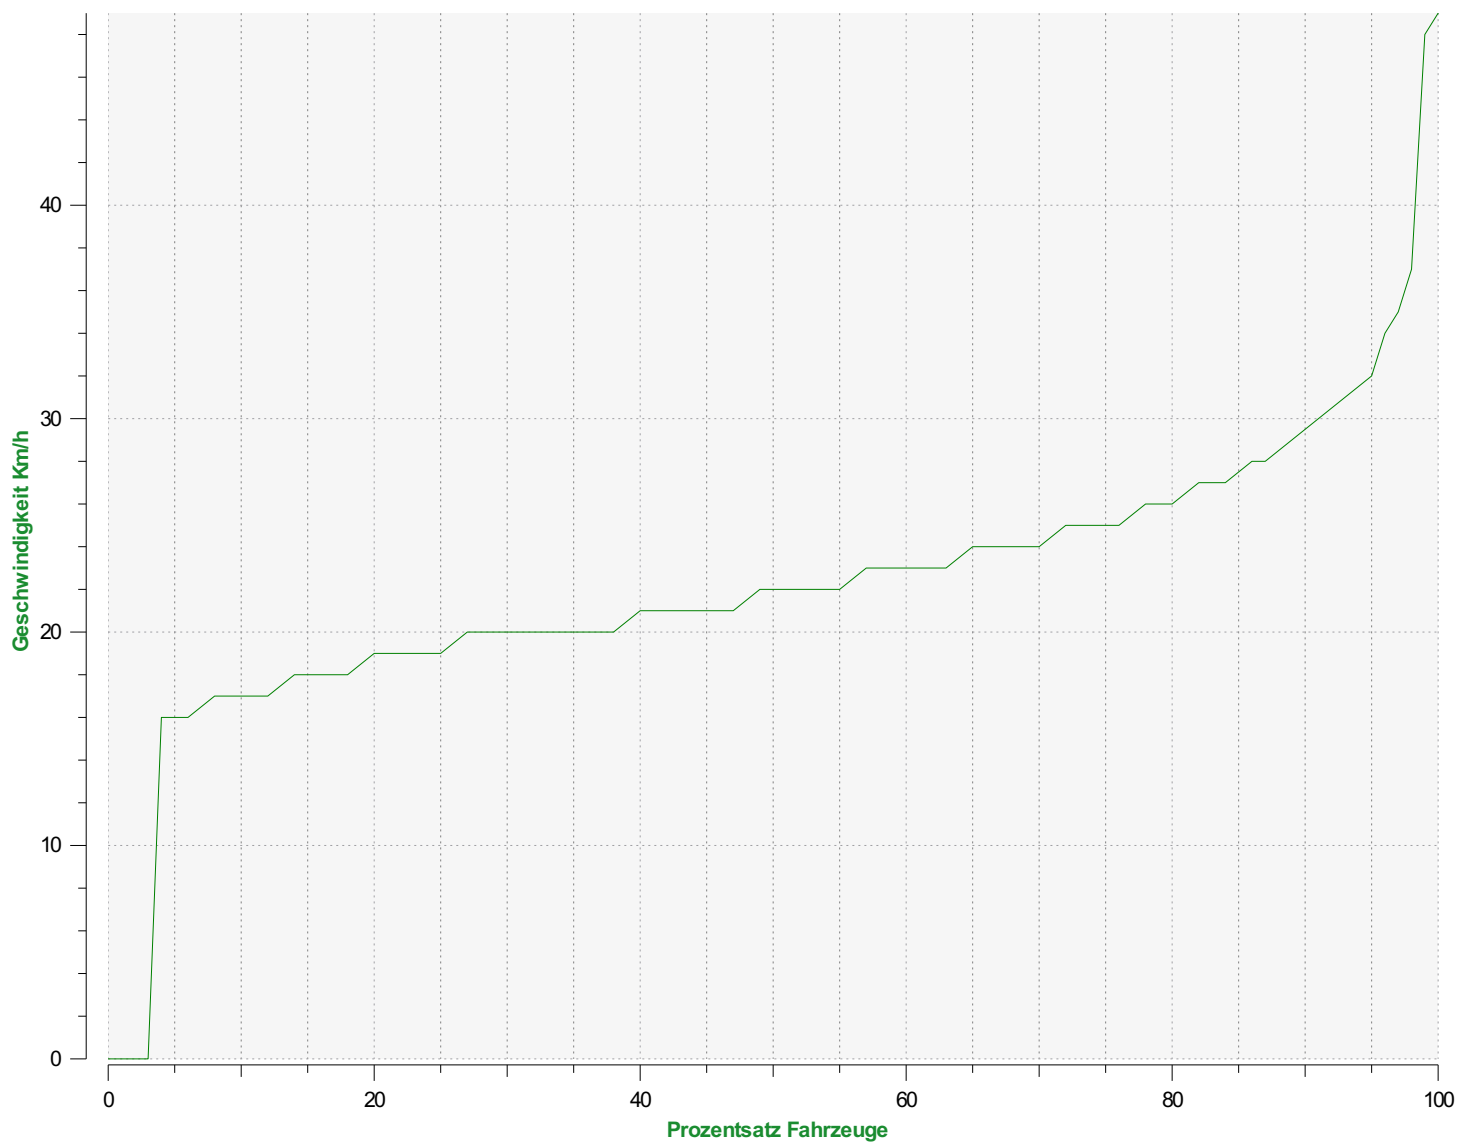

### Abfahrende Fahrzeuge

<span style="color: green;">■</span>	<= 30 Km/h : 7.587 - (87.06 %)
<span style="color: darkgreen;">■</span>	31 - 40 Km/h : 1.056 - (12.12 %)
<span style="color: yellow;">■</span>	41 - 50 Km/h : 53 - (0.61 %)
<span style="color: olive;">■</span>	51 - 60 Km/h : 10 - (0.11 %)
<span style="color: red;">■</span>	61 - 70 Km/h : 3 - (0.03 %)
<span style="color: darkred;">■</span>	71 - 80 Km/h (et +) : 6 - (0.07 %)

**Beginn der Auswertung:** Freitag, 22. April 2022 00:00  
**Ende der Auswertung:** Montag, 27. Juni 2022 13:30

**Messort:**

**Kommentar:**

**Perzentil Geschwindigkeit ankommende Richtung**

**V30:** 20.00Km/h **V50:** 22.00Km/h **V85:** 27.00Km/h