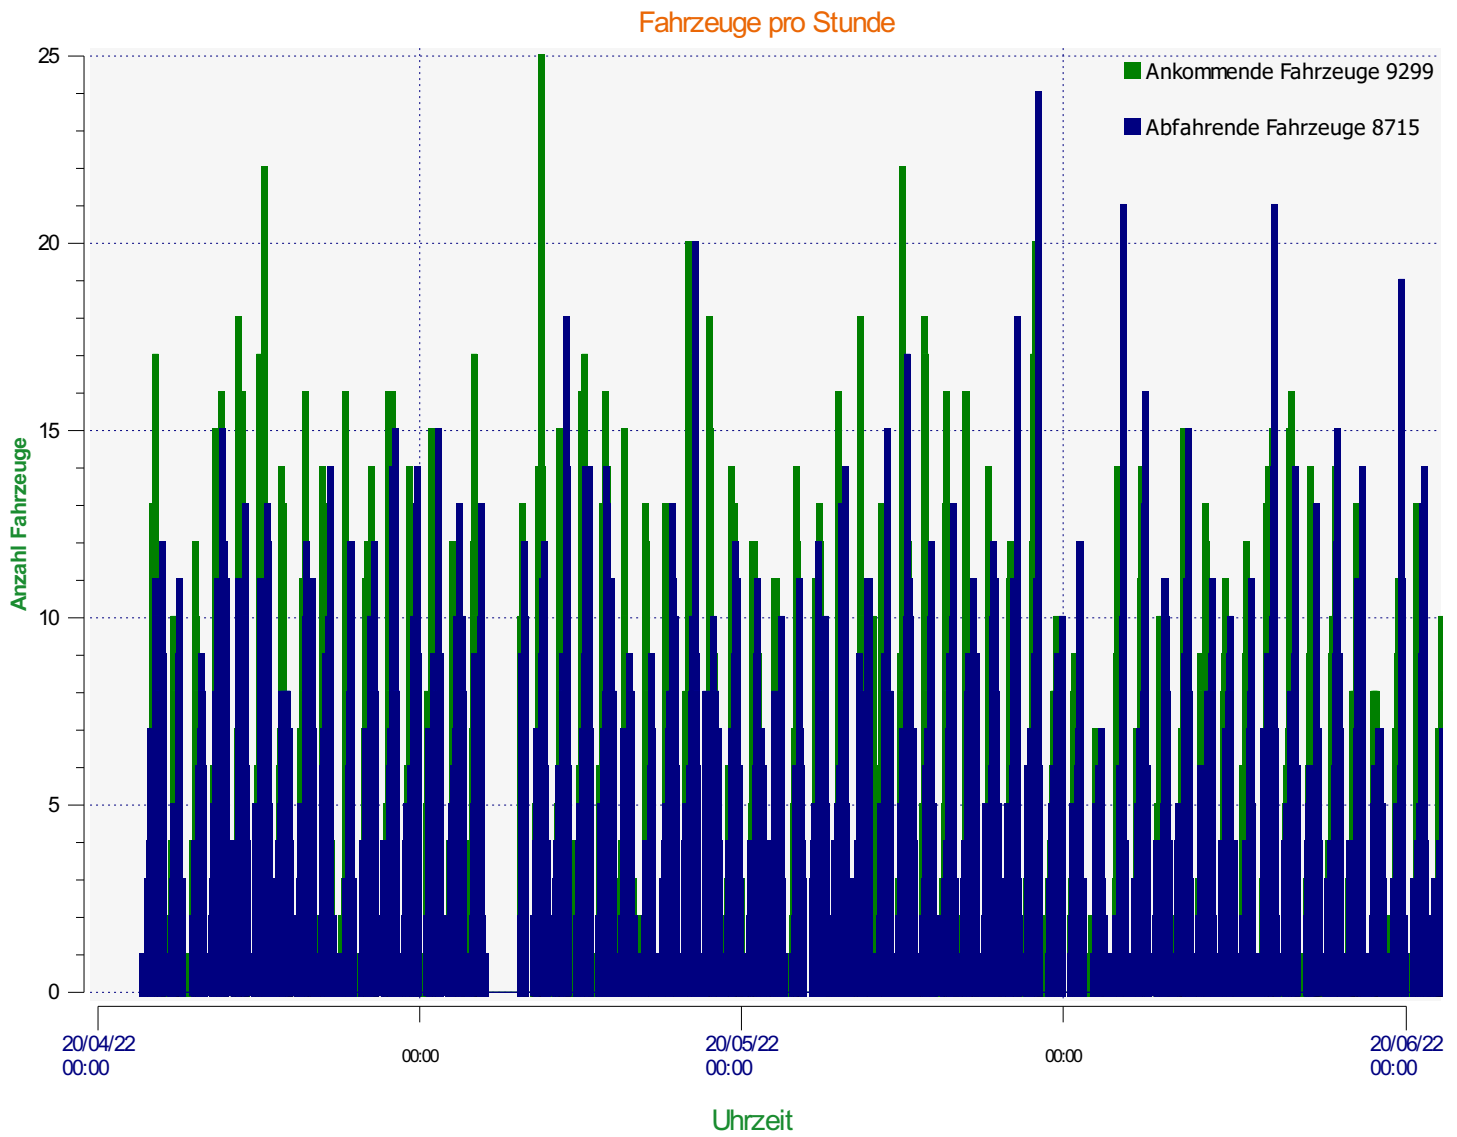

# Élan Cité

DÉTECTER • INFORMER • SÉCURISER

---

**Beginn der Auswertung:** Freitag, 22. April 2022 00:00  
**Ende der Auswertung:** Montag, 27. Juni 2022 13:30

**Messort:**

**Kommentar:**

---

**Beginn der Auswertung:** Freitag, 22. April 2022 00:00  
**Ende der Auswertung:** Montag, 27. Juni 2022 13:30

**Messort:**

**Kommentar:**

**Beginn der Auswertung:** Freitag, 22. April 2022 00:00  
**Ende der Auswertung:** Montag, 27. Juni 2022 13:30

**Messort:**

**Kommentar:**

**Beginn der Auswertung:** Freitag, 22. April 2022 00:00  
**Ende der Auswertung:** Montag, 27. Juni 2022 13:30

**Messort:**

**Kommentar:**

Ankommende Fahrzeuge

<span style="color: green;">■</span>	<= 30 Km/h : 8.514 - (91.56 %)
<span style="color: darkgreen;">■</span>	31 - 40 Km/h : 729 - (7.84 %)
<span style="color: yellow;">■</span>	41 - 50 Km/h : 56 - (0.60 %)
<span style="color: olive;">■</span>	51 - 60 Km/h : 0 - (0.00 %)
<span style="color: red;">■</span>	61 - 70 Km/h : 0 - (0.00 %)
<span style="color: brown;">■</span>	71 - 80 Km/h (et +) : 0 - (0.00 %)

**Beginn der Auswertung:** Freitag, 22. April 2022 00:00  
**Ende der Auswertung:** Montag, 27. Juni 2022 13:30

**Messort:**

**Kommentar:**

**Perzentil Geschwindigkeit ankommende Richtung**

**V30:** 20.00Km/h **V50:** 22.00Km/h **V85:** 27.00Km/h