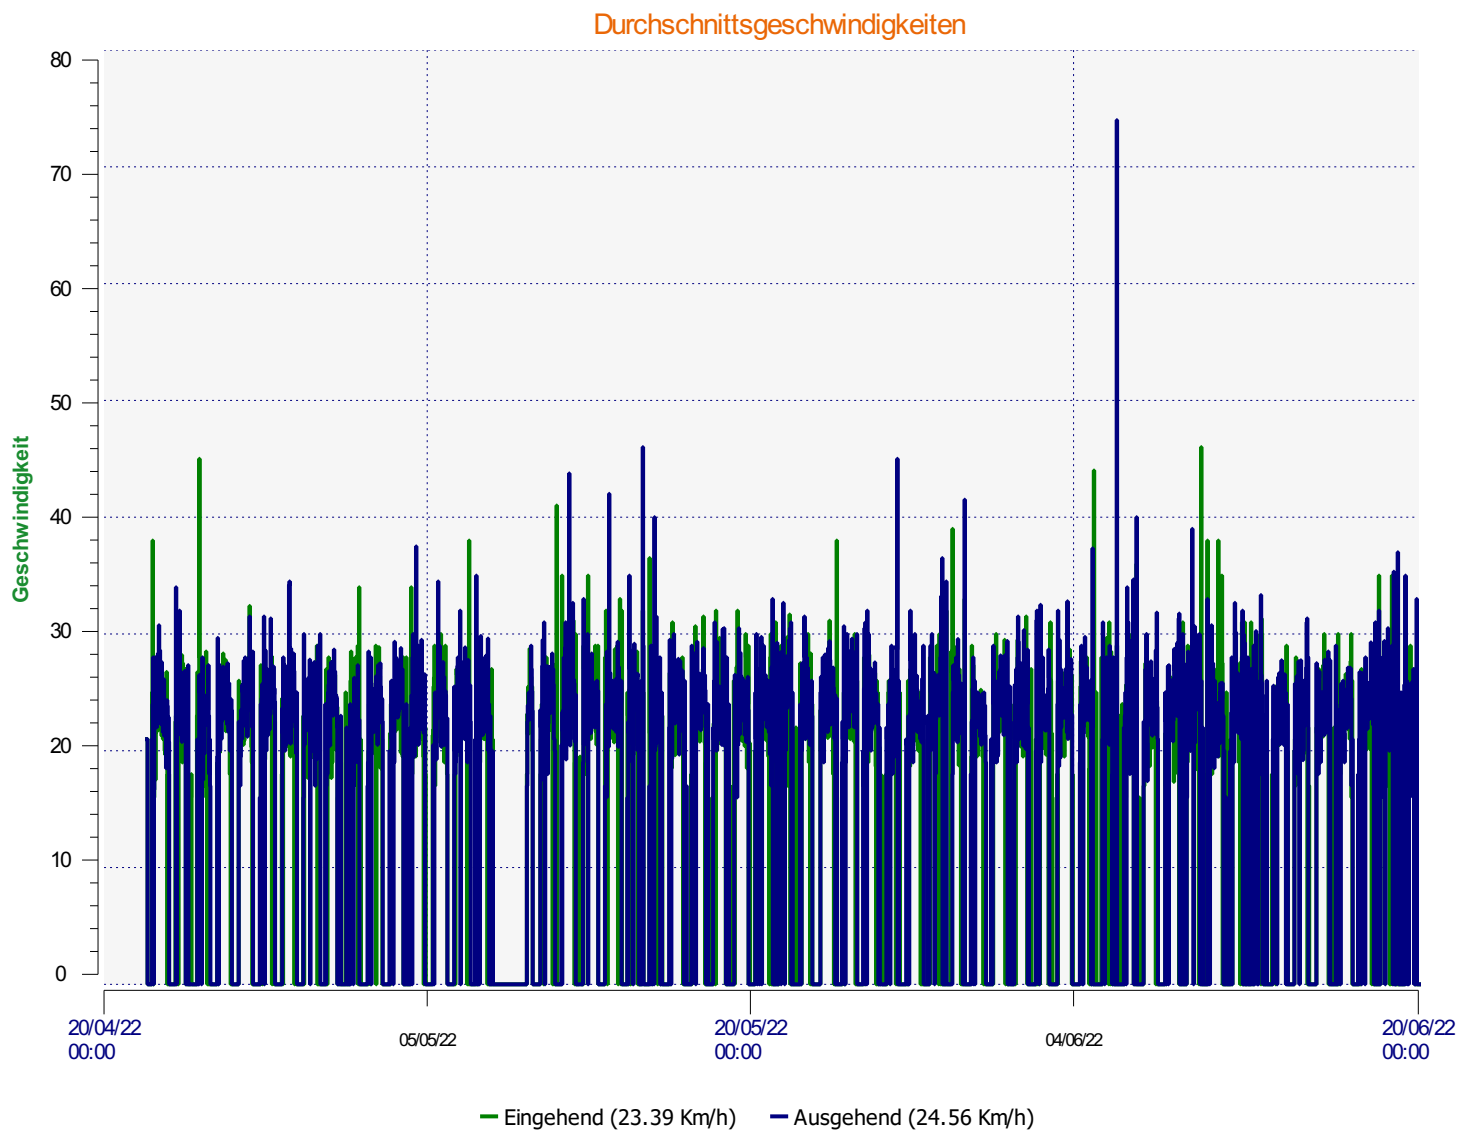

# Élan Cité

DÉTECTER • INFORMER • SÉCURISER

---

**Beginn der Auswertung:** Freitag, 22. April 2022 00:00  
**Ende der Auswertung:** Montag, 27. Juni 2022 13:30

**Messort:**

**Kommentar:**

---

**Beginn der Auswertung:** Freitag, 22. April 2022 00:00  
**Ende der Auswertung:** Montag, 27. Juni 2022 13:30

**Messort:**

**Kommentar:**

**Beginn der Auswertung:** Freitag, 22. April 2022 00:00  
**Ende der Auswertung:** Montag, 27. Juni 2022 13:30

**Messort:**

**Kommentar:**

**Beginn der Auswertung:** Freitag, 22. April 2022 00:00  
**Ende der Auswertung:** Montag, 27. Juni 2022 13:30

**Messort:**

**Kommentar:**

Ankommende Fahrzeuge

<span style="color: green;">■</span>	<= 30 Km/h : 8.514 - (91.56 %)
<span style="color: darkgreen;">■</span>	31 - 40 Km/h : 729 - (7.84 %)
<span style="color: yellow;">■</span>	41 - 50 Km/h : 56 - (0.60 %)
<span style="color: olive;">■</span>	51 - 60 Km/h : 0 - (0.00 %)
<span style="color: red;">■</span>	61 - 70 Km/h : 0 - (0.00 %)
<span style="color: brown;">■</span>	71 - 80 Km/h (et +) : 0 - (0.00 %)

**Beginn der Auswertung:** Freitag, 22. April 2022 00:00

**Ende der Auswertung:** Montag, 27. Juni 2022 13:30

**Messort:**

**Kommentar:**

**Perzentil Geschwindigkeit abfahrende Richtung**

**V30:** 20.00Km/h **V50:** 23.00Km/h **V85:** 29.00Km/h