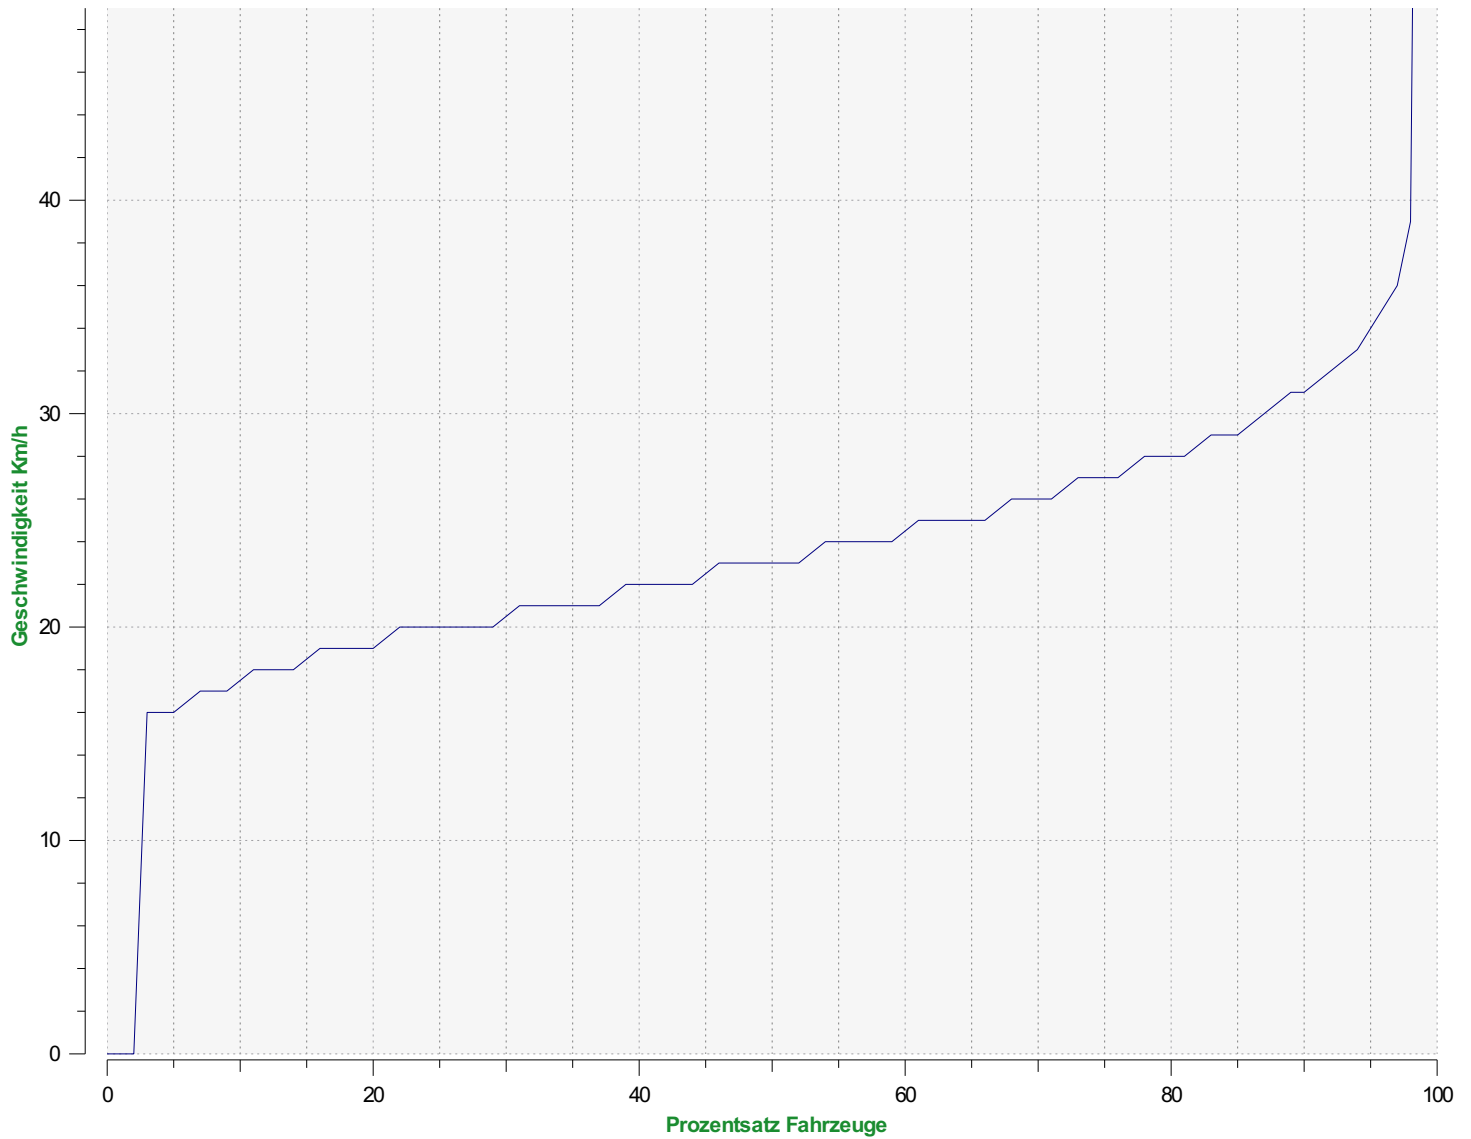

### Abfahrende Fahrzeuge

<span style="color: green;">■</span>	<= 30 Km/h : 7.587 - (87.06 %)
<span style="color: darkgreen;">■</span>	31 - 40 Km/h : 1.056 - (12.12 %)
<span style="color: yellow;">■</span>	41 - 50 Km/h : 53 - (0.61 %)
<span style="color: olive;">■</span>	51 - 60 Km/h : 10 - (0.11 %)
<span style="color: red;">■</span>	61 - 70 Km/h : 3 - (0.03 %)
<span style="color: darkred;">■</span>	71 - 80 Km/h (et +) : 6 - (0.07 %)

**Beginn der Auswertung:** Freitag, 22. April 2022 00:00  
**Ende der Auswertung:** Montag, 27. Juni 2022 13:30

**Messort:**

**Kommentar:**

**Perzentil Geschwindigkeit ankommende Richtung**

**V30:** 20.00Km/h **V50:** 22.00Km/h **V85:** 27.00Km/h

**Beginn der Auswertung:** Freitag, 22. April 2022 00:00

**Ende der Auswertung:** Montag, 27. Juni 2022 13:30

**Messort:**

**Kommentar:**

**Perzentil Geschwindigkeit abfahrende Richtung**

**V30:** 20.00Km/h **V50:** 23.00Km/h **V85:** 29.00Km/h