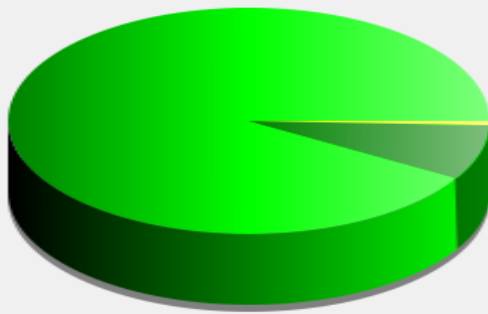

**Messort:**

**Kommentar:**

Ankommende Fahrzeuge

<span style="color: green;">■</span>	<= 30 Km/h : 8.514 - (91.56 %)
<span style="color: darkgreen;">■</span>	31 - 40 Km/h : 729 - (7.84 %)
<span style="color: yellow;">■</span>	41 - 50 Km/h : 56 - (0.60 %)
<span style="color: olive;">■</span>	51 - 60 Km/h : 0 - (0.00 %)
<span style="color: red;">■</span>	61 - 70 Km/h : 0 - (0.00 %)
<span style="color: brown;">■</span>	71 - 80 Km/h (et +) : 0 - (0.00 %)