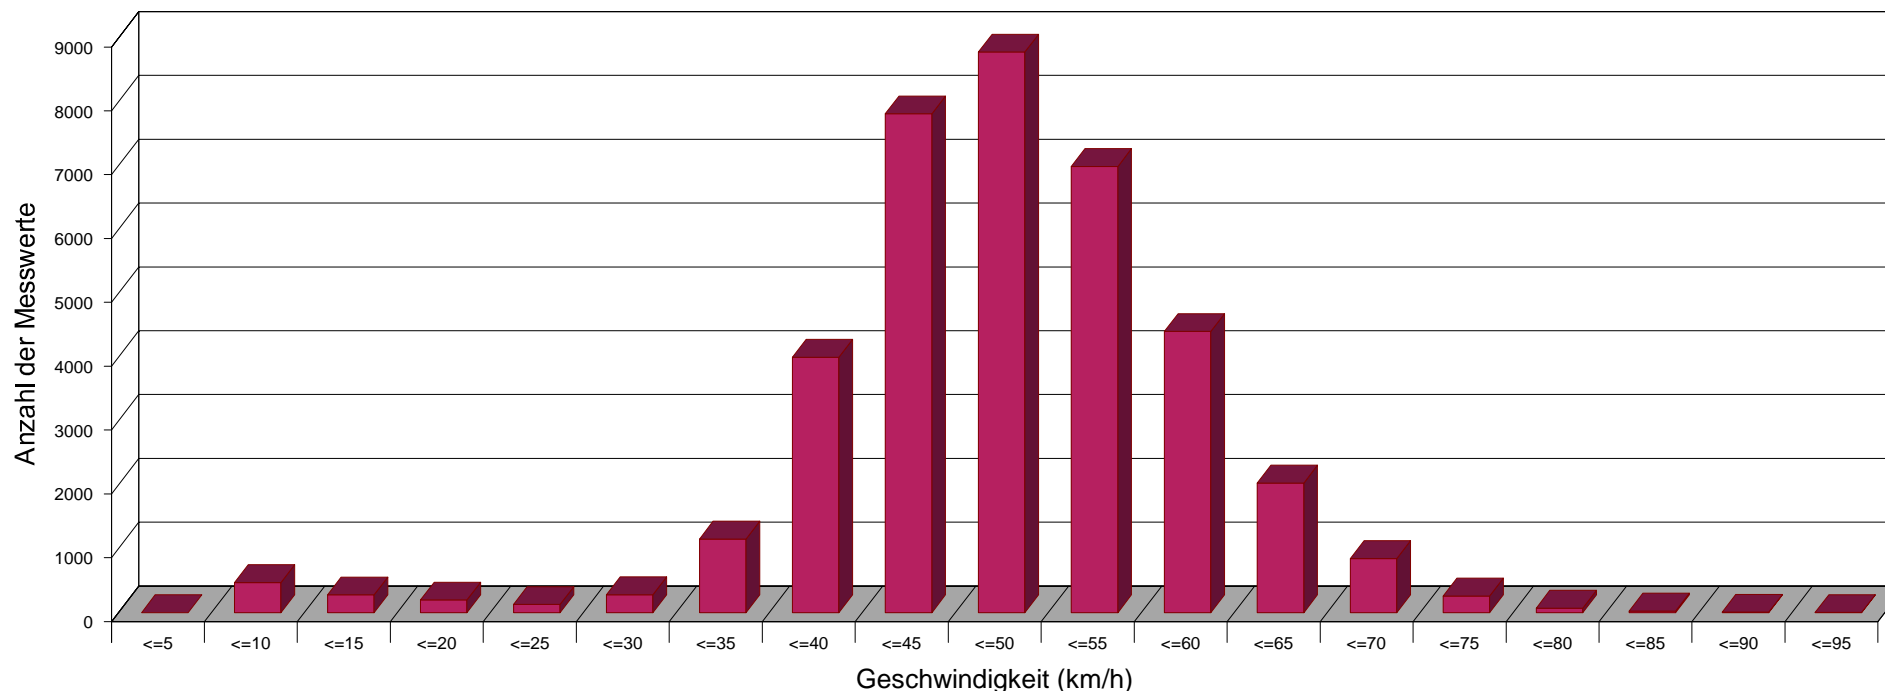

Rumohr, L 255 Ortseingang von Flintbek kommend, im November 2017 gemessen

Statistik

Zeitraum: Donnerstag, 2. November 2017, 11:09 Uhr bis Mittwoch, 15. November 2017, 21:06 Uhr

Anzahl der Messwerte	37776
Durchschnittsgeschwindigkeit	Vd 47,9 km/h
85% der Fahrzeuge fahren langsamer oder maximal ...	V85 57 km/h
Maximalgeschwindigkeit	Vmax 92 km/h