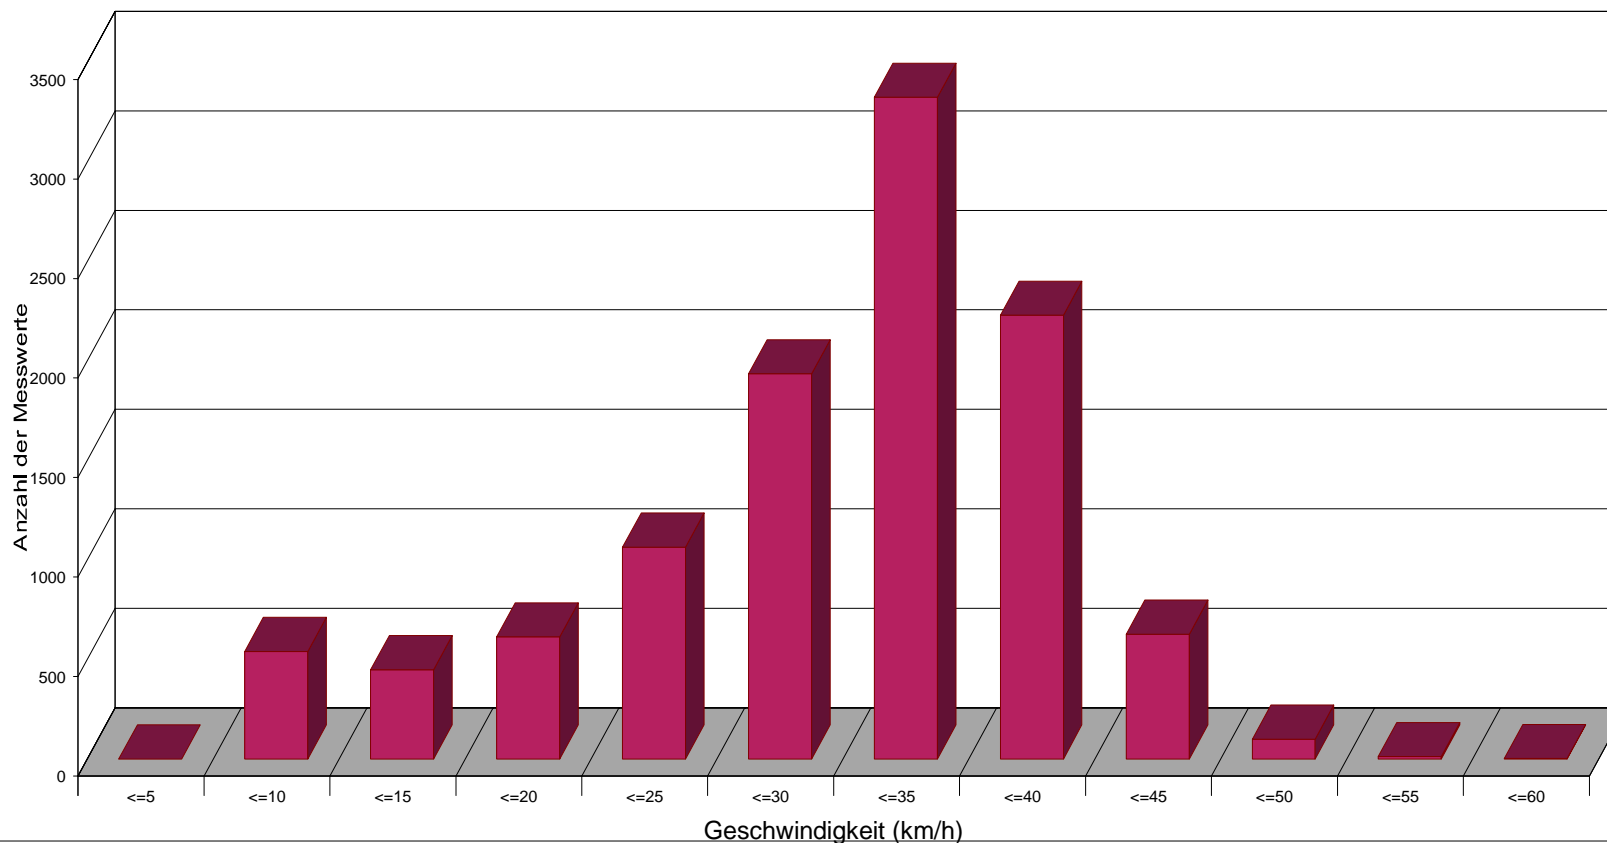

Mielkendorf, Ruhm, von der Dorfstraße kommend, Juni 2018

Statistik

Zeitraum: Dienstag, 5. Juni 2018, 14:31 Uhr bis Mittwoch, 20. Juni 2018, 10:24 Uhr

Anzahl der Messwerte	10896
Durchschnittsgeschwindigkeit	Vd 30,0 km/h
85% der Fahrzeuge fahren langsamer oder maximal ...	V85 38 km/h
Maximalgeschwindigkeit	Vmax 56 km/h