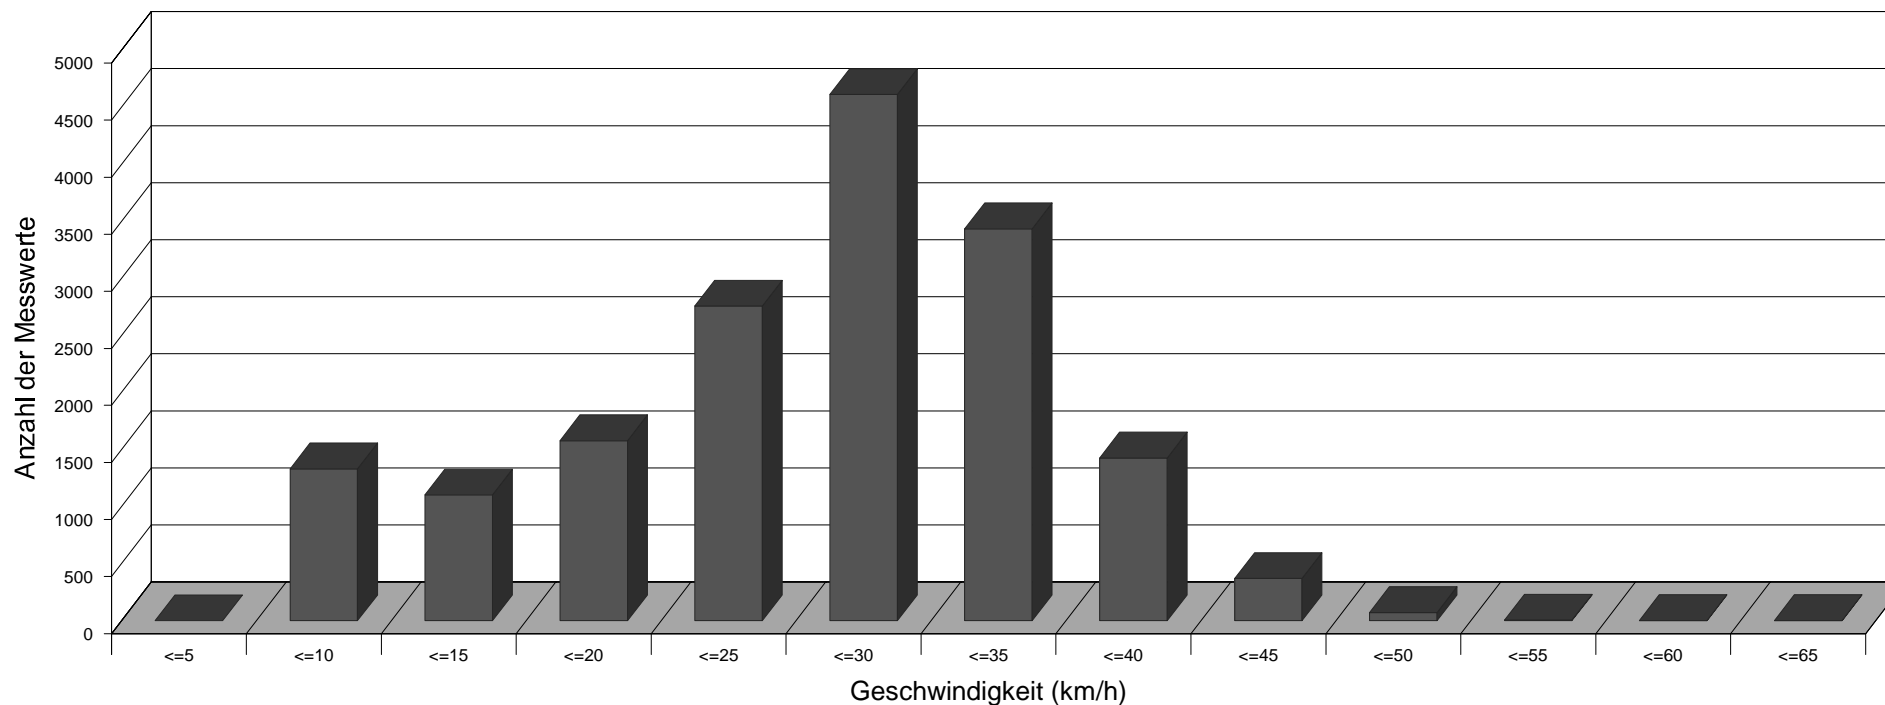

To see your own logo with your address here at this place:
 Design a graphic file and save it as "logo.wmf" (Windows Metafile)
 with the proportions 1:10 (width to length) in the program folder of this software

Molfsee, Hofberg 2 in Richtung Schulstraße November 2017

Statistik

Zeitraum: Donnerstag, 2. November 2017, 10:36 Uhr bis Samstag, 2. Dezember 2017, 10:59 Uhr

Anzahl der Messwerte	16691
Durchschnittsgeschwindigkeit	Vd 26,0 km/h
85% der Fahrzeuge fahren langsamer oder maximal ...	V85 34 km/h
Maximalgeschwindigkeit	Vmax 62 km/h