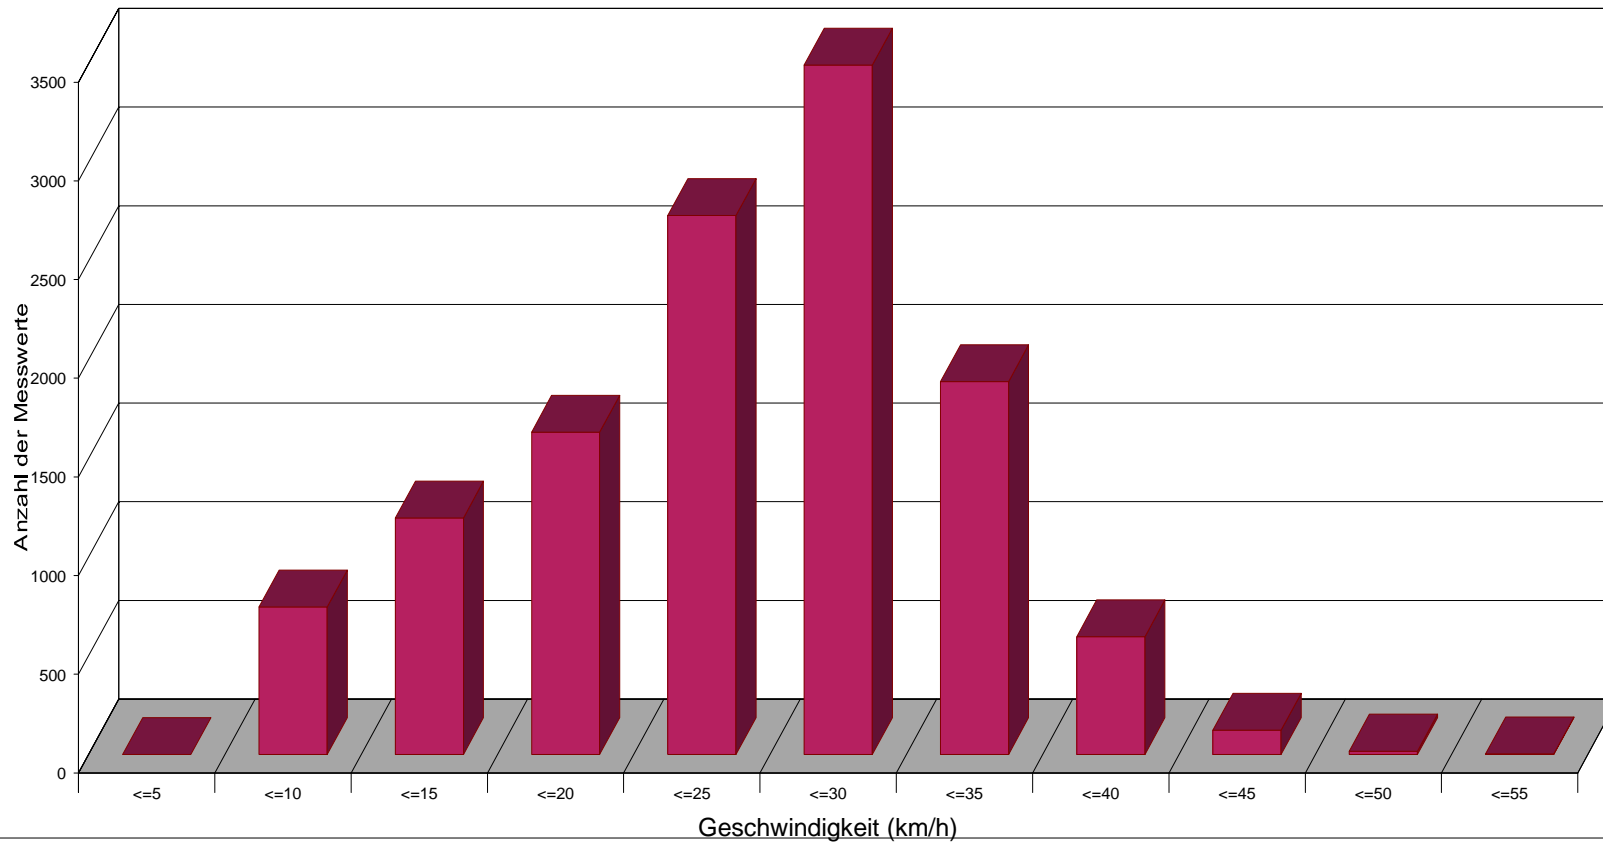

## Molfsee, Stuthagen 20 vom Saunabad kommend, März 2018

### Statistik

Zeitraum: Donnerstag, 1. März 2018, 13:27 Uhr bis Montag, 9. April 2018, 12:21 Uhr

Anzahl der Messwerte .....	12431
Durchschnittsgeschwindigkeit .....	Vd 24,4 km/h
85% der Fahrzeuge fahren langsamer oder maximal ...	V85 32 km/h
Maximalgeschwindigkeit .....	Vmax 52 km/h