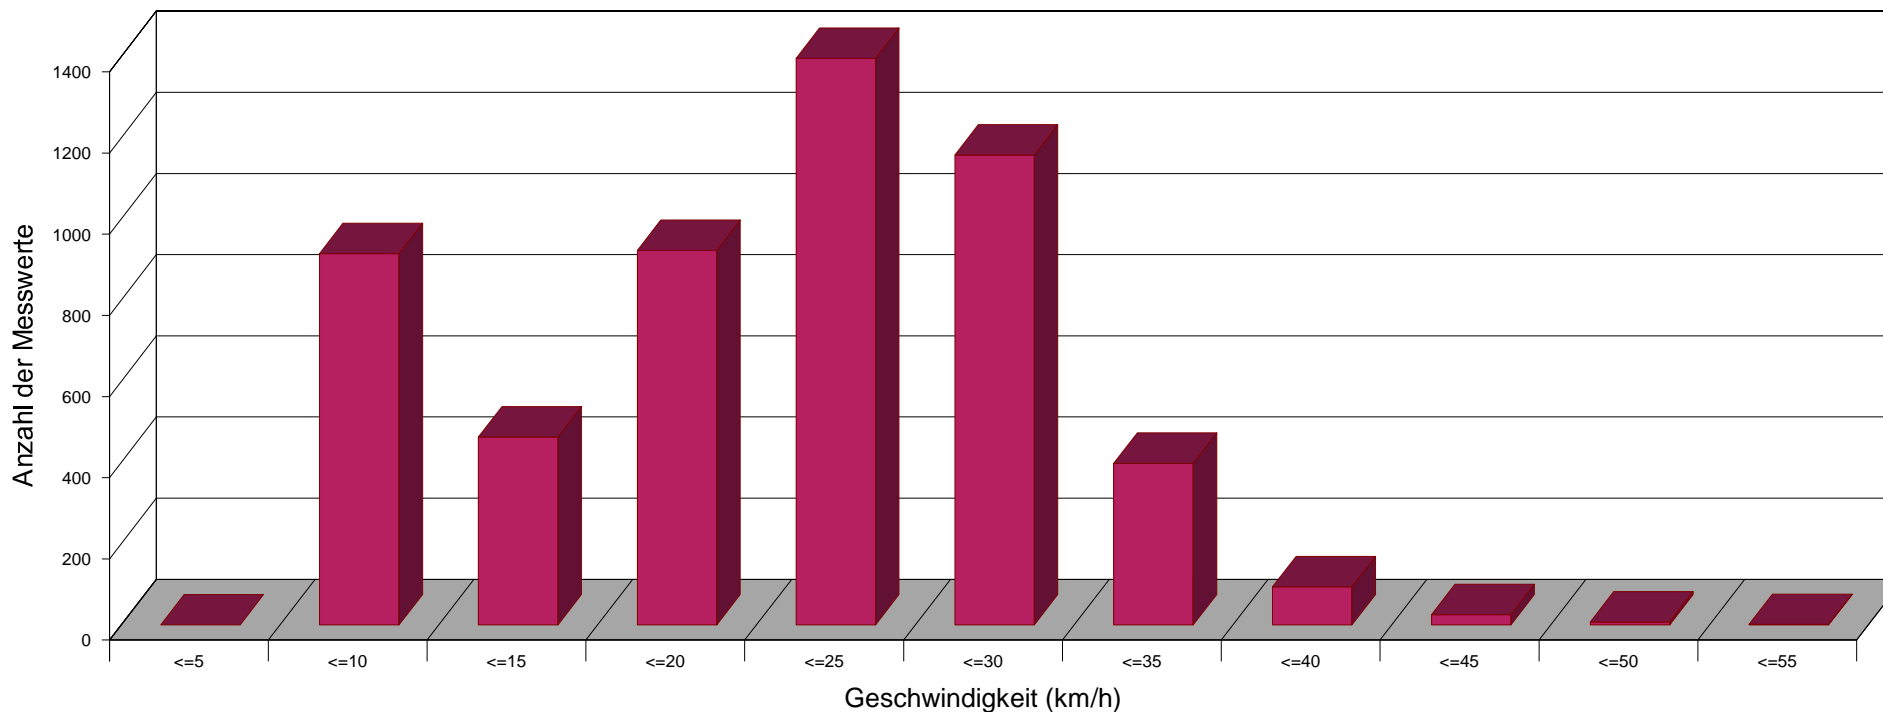

### Molfsee, Butterberg Juli 2017 (Zone 30)

Statistik

Zeitraum: Montag, 3. Juli 2017, 13:22 Uhr bis Mittwoch, 5. Juli 2017, 06:47 Uhr

Anzahl der Messwerte .....	5380
Durchschnittsgeschwindigkeit .....	Vd 20,9 km/h
85% der Fahrzeuge fahren langsamer oder maximal ...	V85 29 km/h
Maximalgeschwindigkeit .....	Vmax 54 km/h