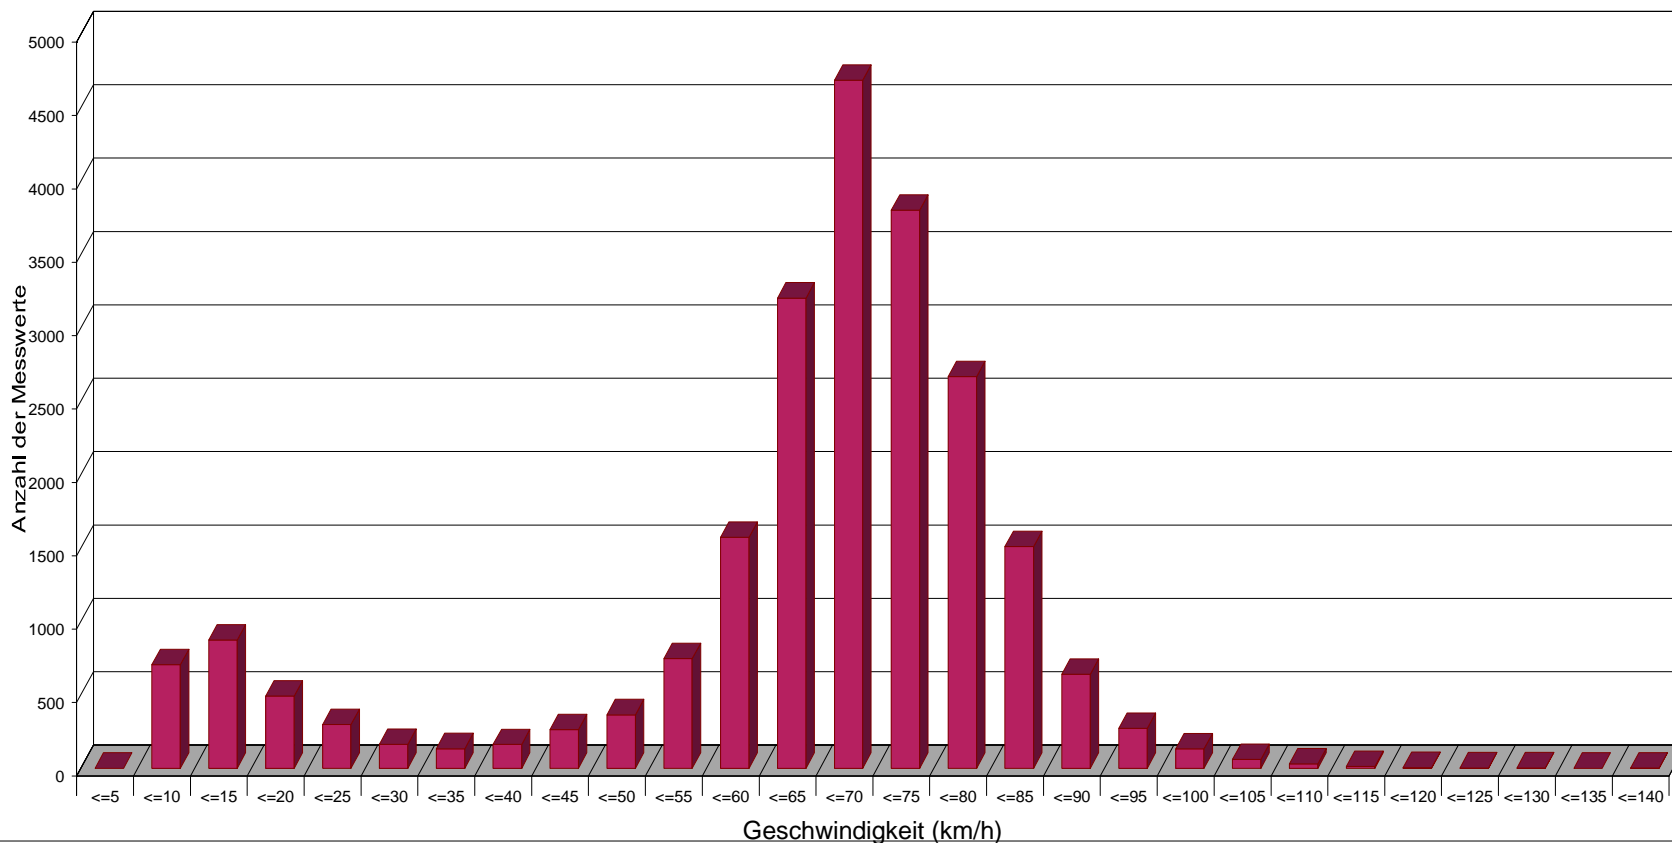

Rumohr, Bornhorst aus Schierensee kommend Ende Oktober 2018

Statistik

Zeitraum: Dienstag, 16. Oktober 2018, 14:48 Uhr bis Montag, 5. November 2018, 15:37 Uhr

Anzahl der Messwerte	22799
Durchschnittsgeschwindigkeit	Vd 63,4 km/h
85% der Fahrzeuge fahren langsamer oder maximal ...	V85 79 km/h
Maximalgeschwindigkeit	Vmax 139 km/h