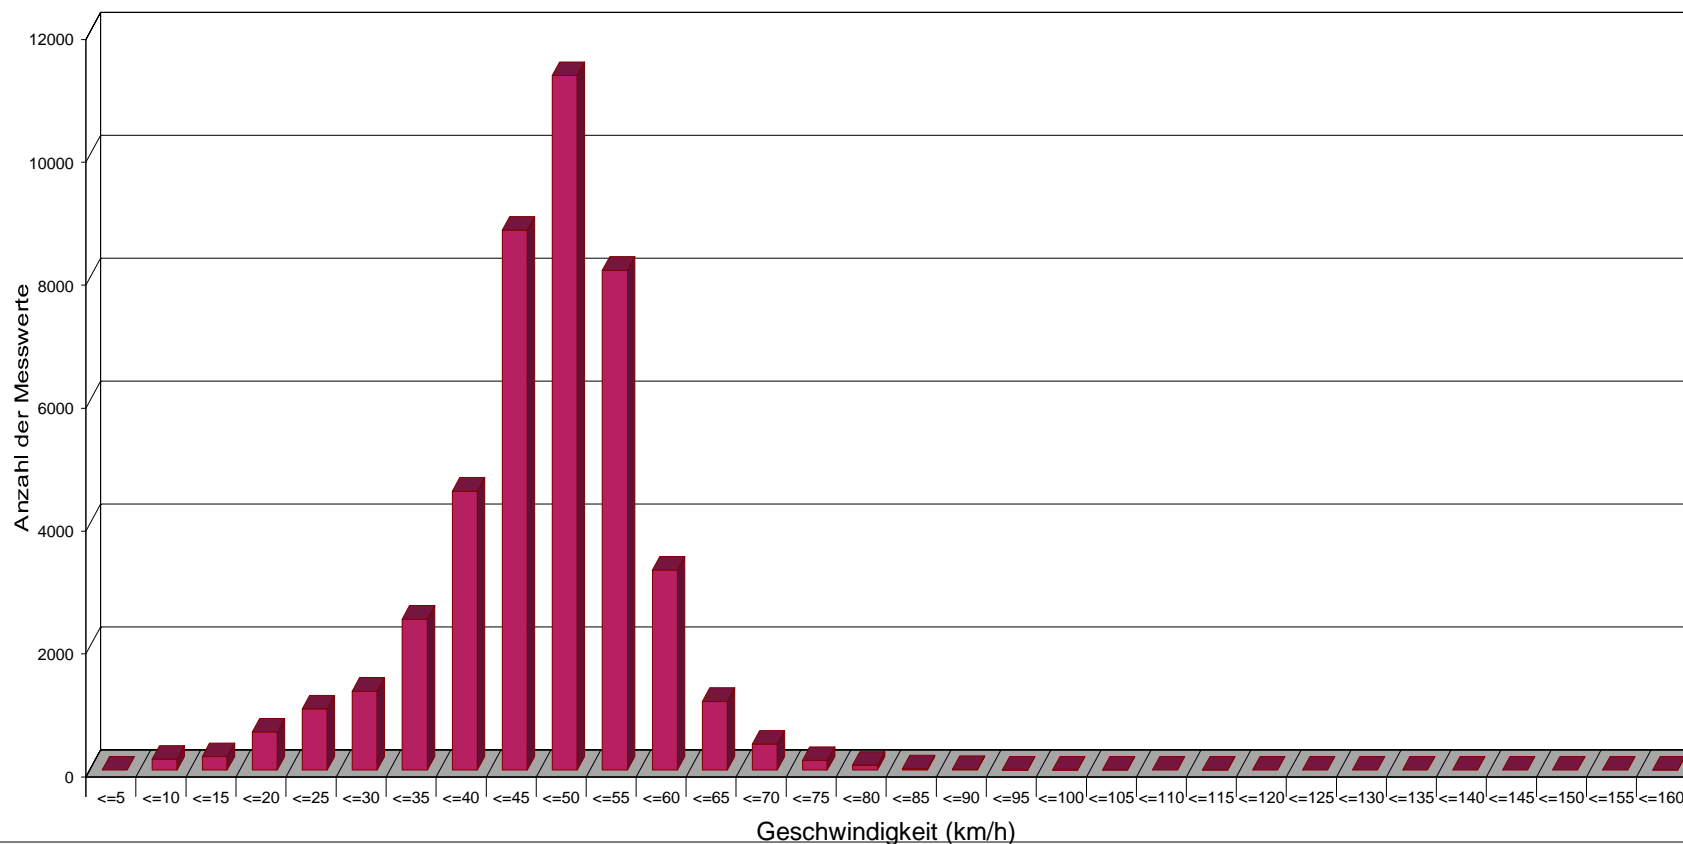

To see your own logo with your address here at this place:
 Design a graphic file and save it as "logo.wmf" (Windows Metafile)
 with the proportions 1:10 (width to length) in the program folder of this software

Mielkendorf, Kieler Straße von Molfsee kommend Höhe Eiderschößchen Dez. 2018

Statistik

Zeitraum: Montag, 3. Dezember 2018, 11:59 Uhr bis Donnerstag, 20. Dezember 2018, 21:07 Uhr

Anzahl der Messwerte	43607
Durchschnittsgeschwindigkeit	Vd 45,6 km/h
85% der Fahrzeuge fahren langsamer oder maximal ...	V85 54 km/h
Maximalgeschwindigkeit	Vmax 158 km/h