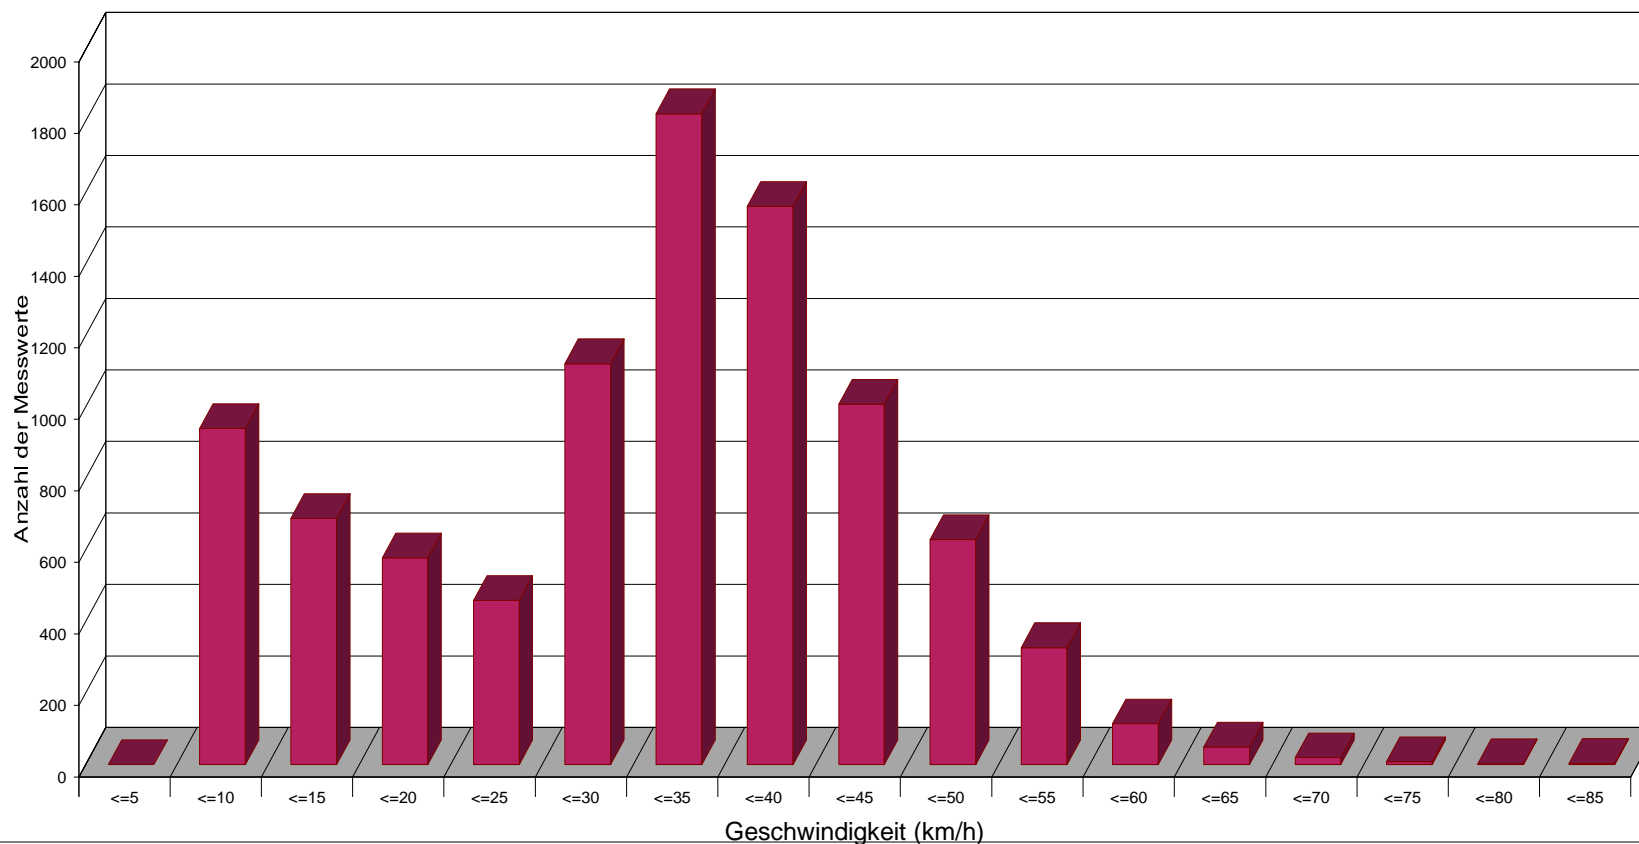

Blumenthal, Dorfgemeinschaftshaus Richtung Ortsausgang April 2019

Statistik

Zeitraum: Montag, 1. April 2019, 13:25 Uhr bis Montag, 6. Mai 2019, 13:35 Uhr

Anzahl der Messwerte	9326
Durchschnittsgeschwindigkeit	Vd 31,3 km/h
85% der Fahrzeuge fahren langsamer oder maximal ...	V85 44 km/h
Maximalgeschwindigkeit	Vmax 84 km/h