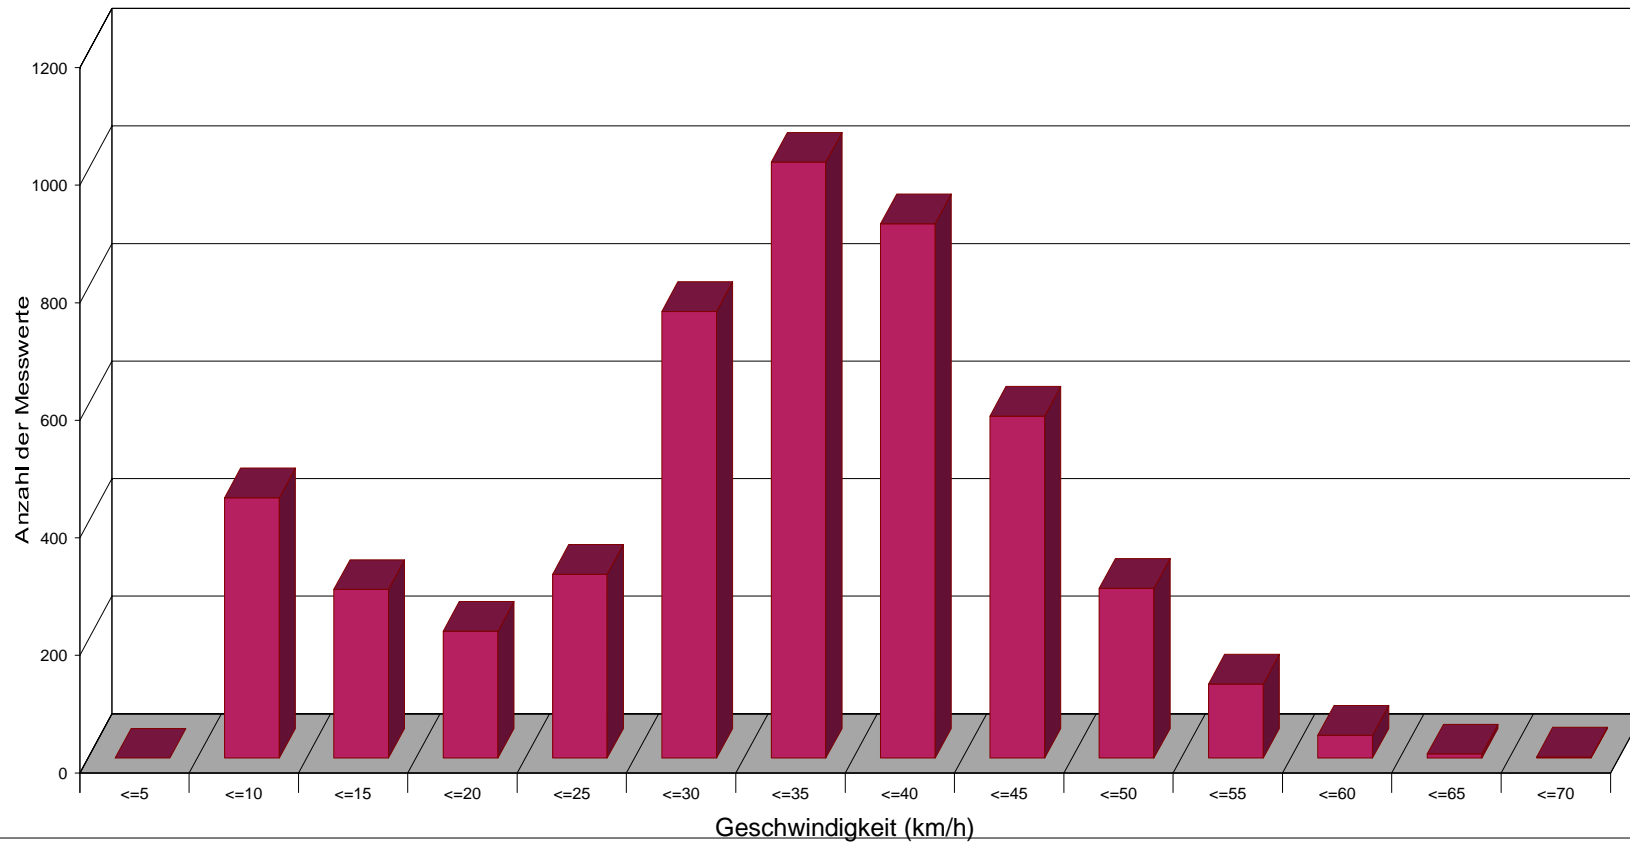

Blumenthal, Dorfgemeinschaftshaus Richtung Ortsmitte, Juli 2018

Statistik

Zeitraum: Montag, 2. Juli 2018, 14:23 Uhr bis Mittwoch, 1. August 2018, 11:26 Uhr

Anzahl der Messwerte	4987
Durchschnittsgeschwindigkeit	Vd 31,3 km/h
85% der Fahrzeuge fahren langsamer oder maximal ...	V85 43 km/h
Maximalgeschwindigkeit	Vmax 68 km/h